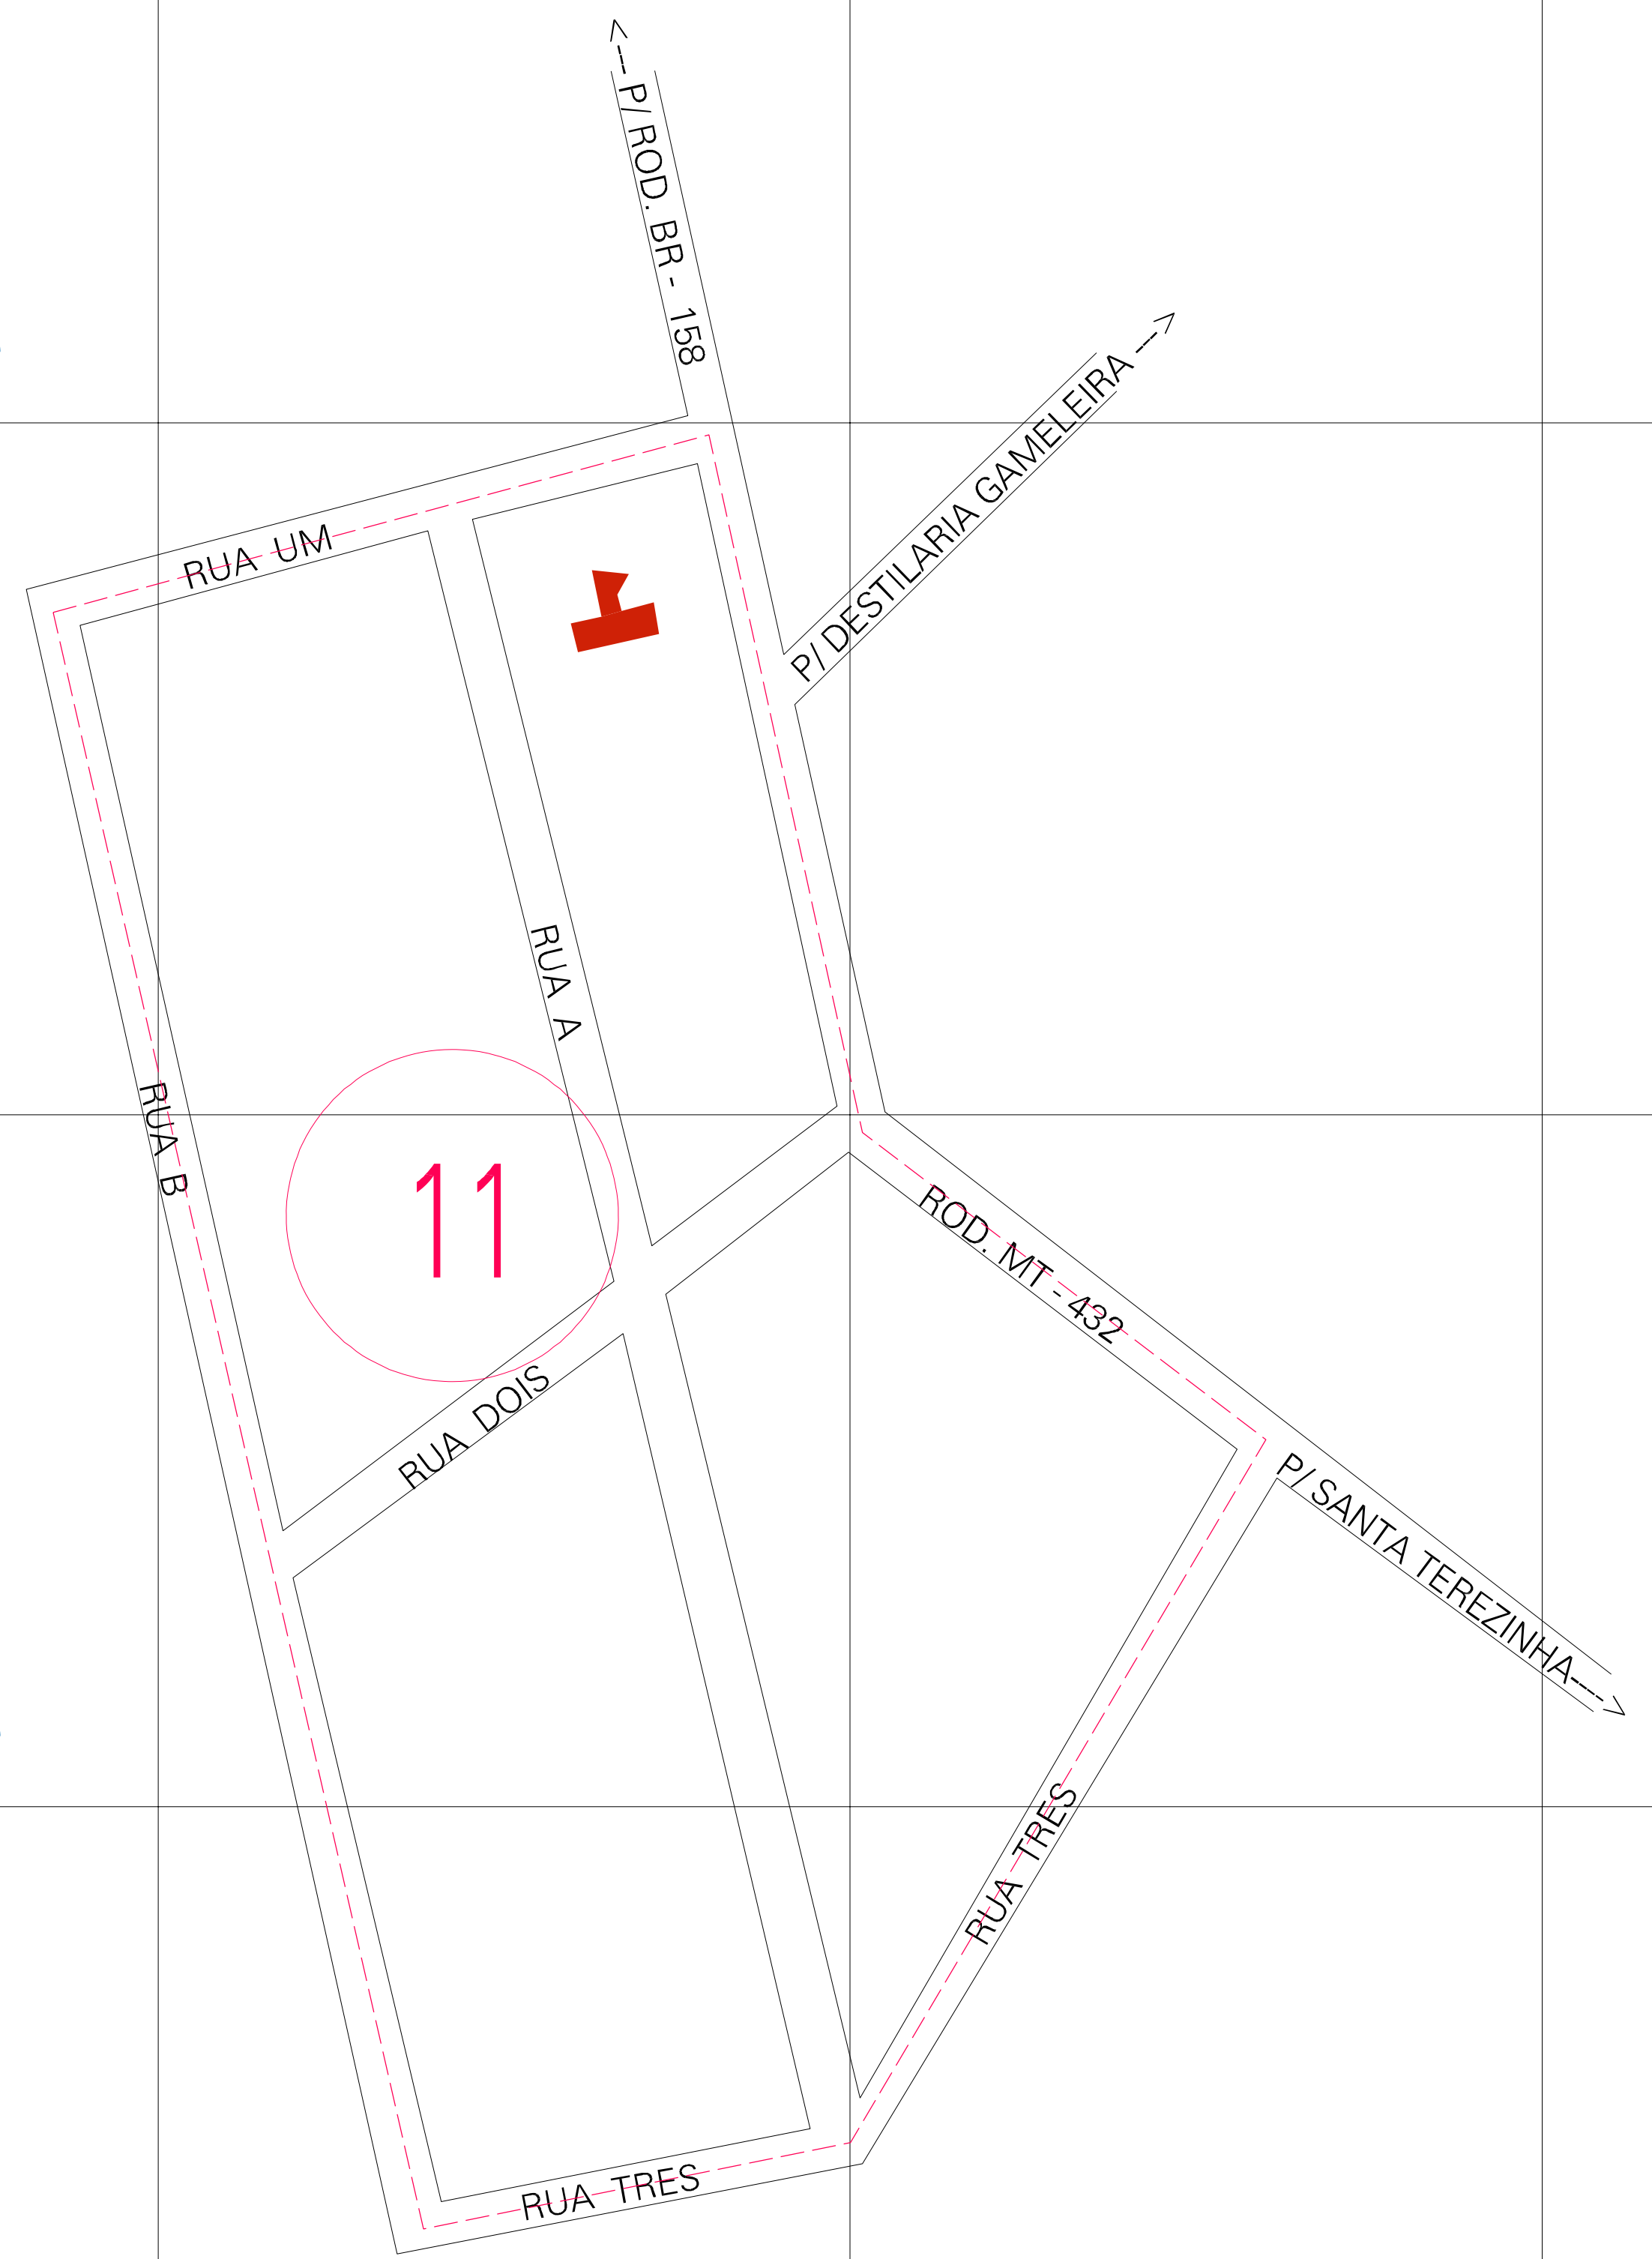

(01, 01) - 510335300001

(454.32, 8820.155)

(454.82, 8820.155)

(454.32, 8819.905)

(454.82, 8819.905)

ESTADO DO MATO GROSSO
 Município: 51.03353
 CONFRESA
 Folha : 01 - 01
 Arquivo: 510335300001.dgn
 Limites(km): (454.195, 8819.78) - (454.945, 8820.28)

- LEGENDA**
- LIMITES**
- Município ou Perímetro Urbano
 - - - Distrito
 - - - Subdistrito, RA, Zona ou similar
 - - - Bairro ou similar
 - - - Setor Censitário
- CODIGOS**
- 22306.05 Distrito (cod. do município + cod. do distrito)
 - 05.05 Subdistrito (cod. do distrito + cod. do subdistrito)
 - 003 Bairro (cod. do bairro no município)
 - 25 Setor (número do setor no distrito ou subdistrito)