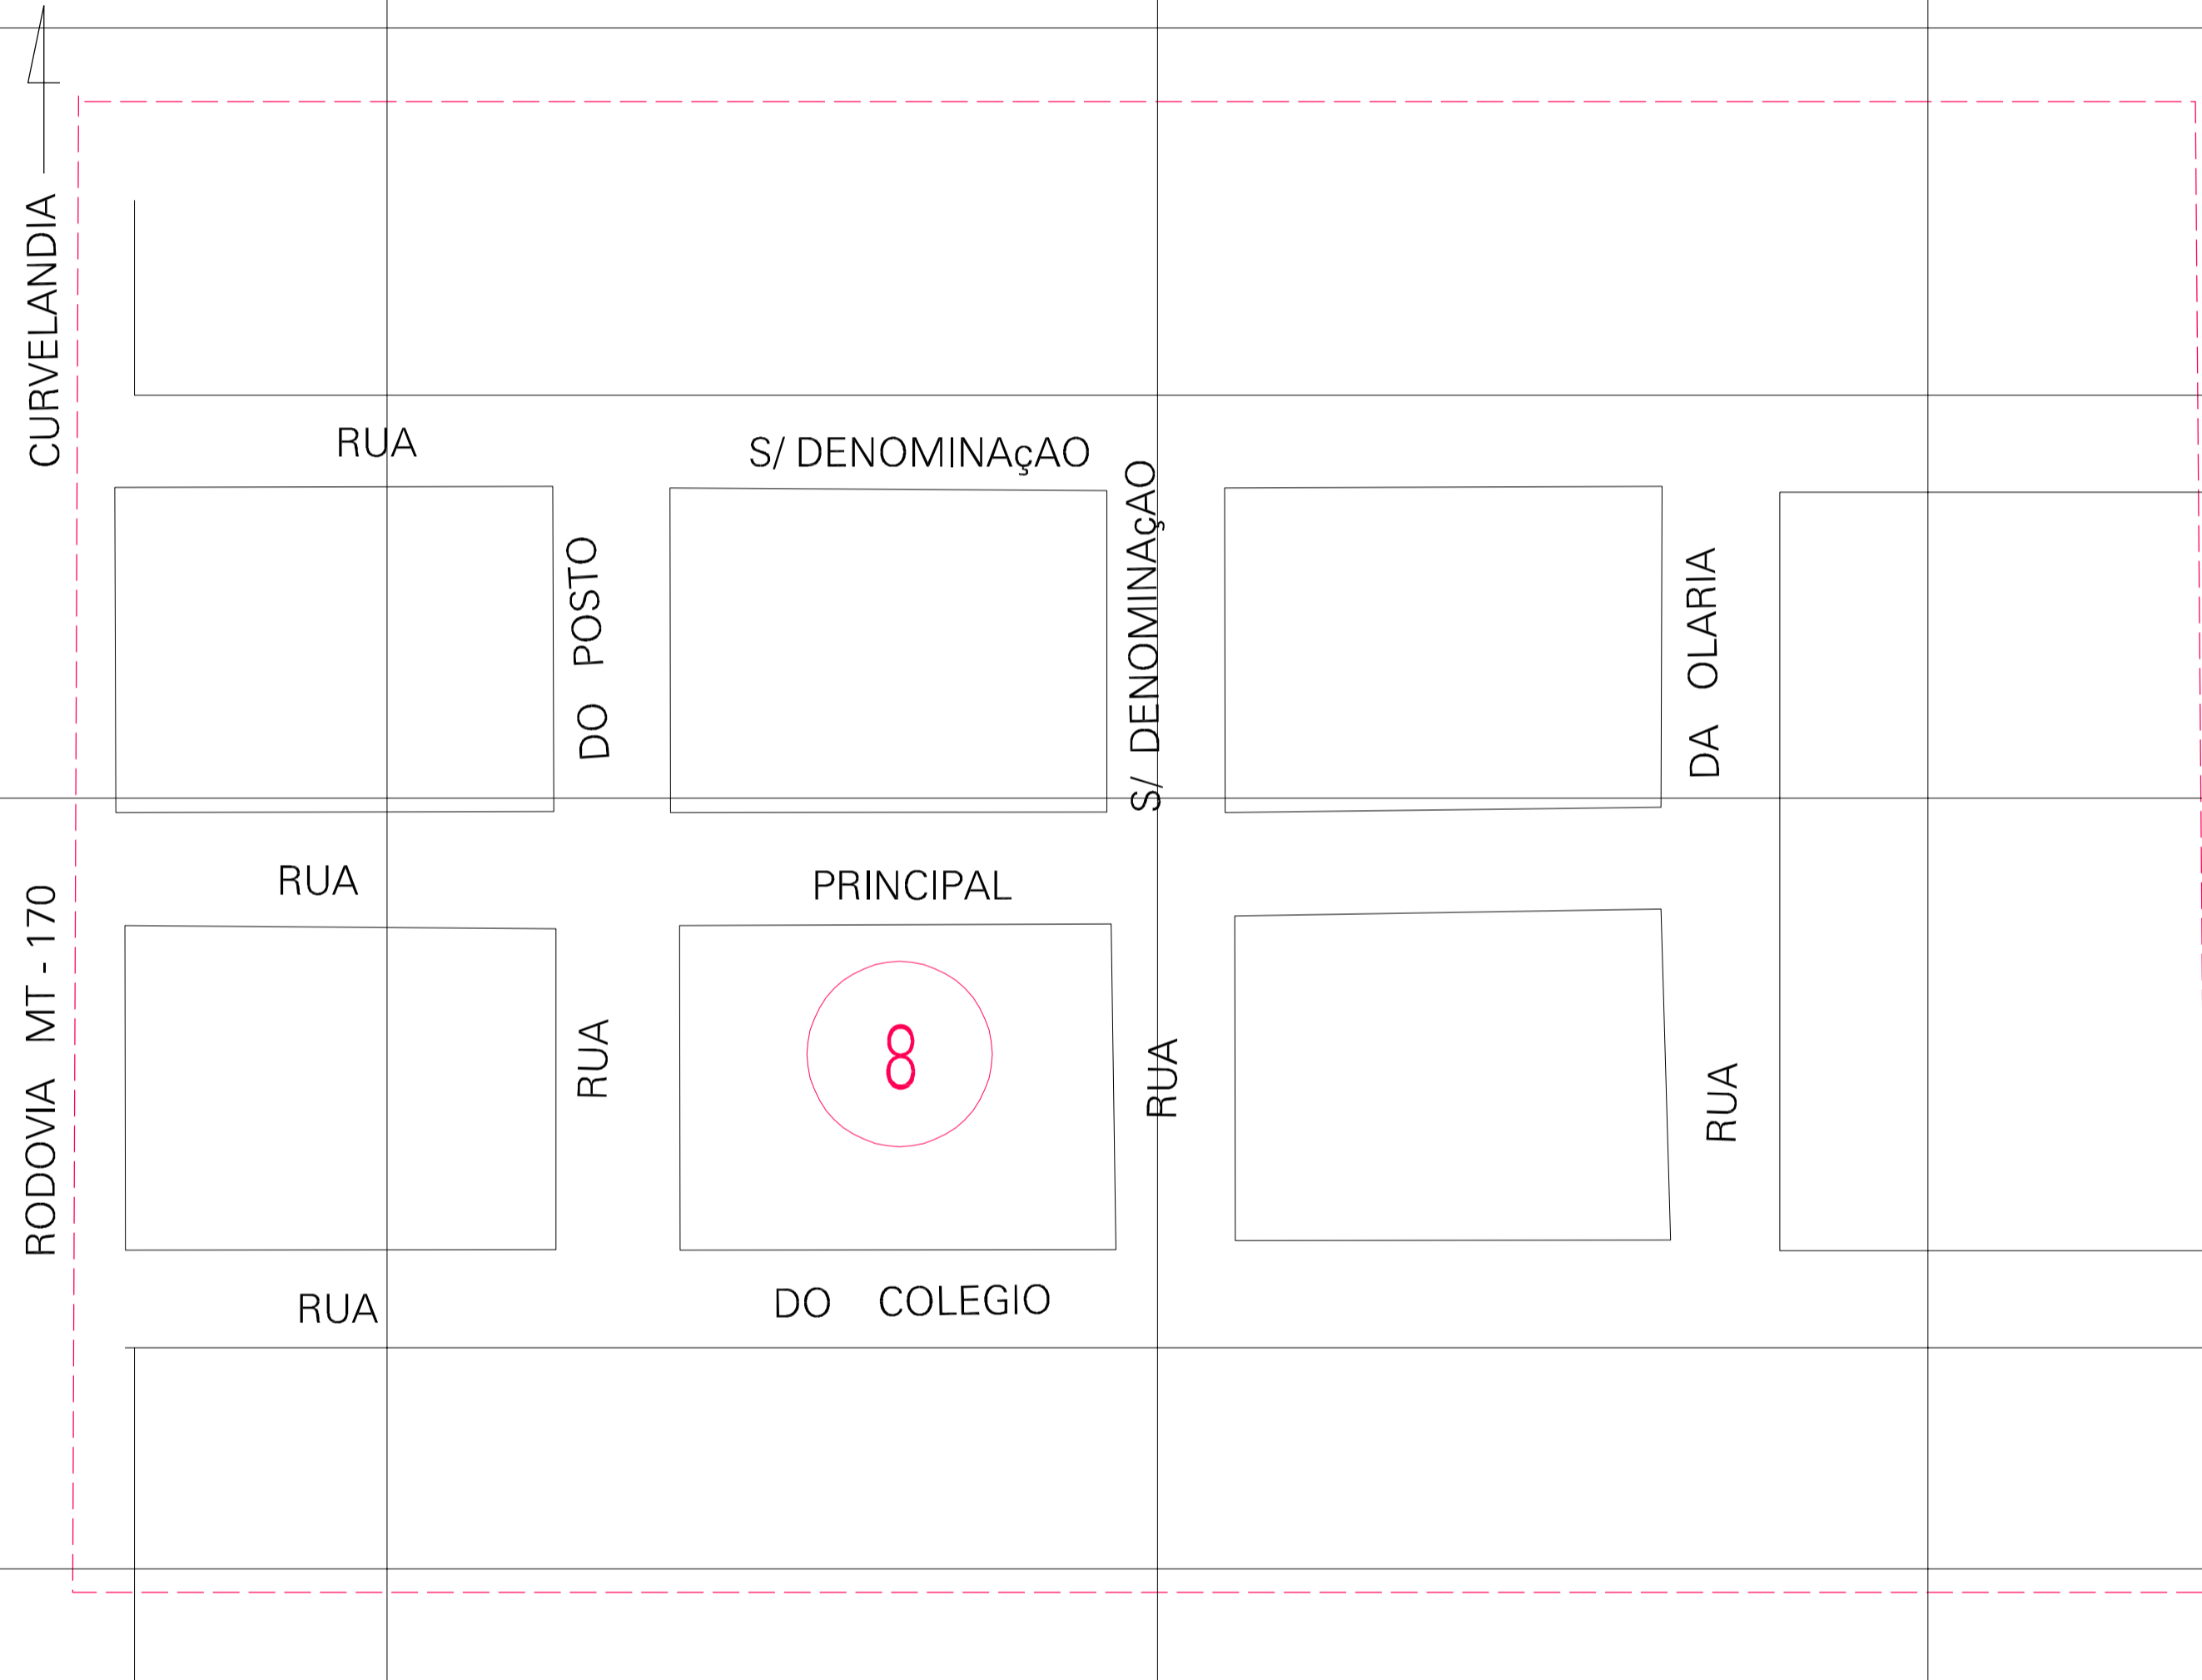

(408.52, 8263.22)

(409.52, 8263.22)

CURVELÂNDIA

RODOVIA MT - 170

(408.52, 8262.72)

(409.52, 8262.72)

ESTADO DO MATO GROSSO

Município: 51.03437

CURVELÂNDIA

Folha : 01 - 01

Arquivo: 510343700001.dgn

LEGENDA

LIMITES

- Município ou Perímetro Urbano
- Distrito
- Subdistrito, RA, Zona ou similar
- Bairro ou similar
- Setor Censitário

CODIGOS

- 22306.05 Distrito (cod. do município + cod. do distrito)
- 05.06 Subdistrito (cod. do distrito + cod. do subdistrito)
- 003 Bairro (cod. do bairro no município)
- 25 Setor (número do setor no distrito ou subdistrito)

Articulação de Folhas

MAPA URBANO DIGITAL

FOLHA A1

CENSO AGROPECUARIO 2006

CONTAGEM DA POPULAÇÃO 2007

Data de Impressão: 28.09.07