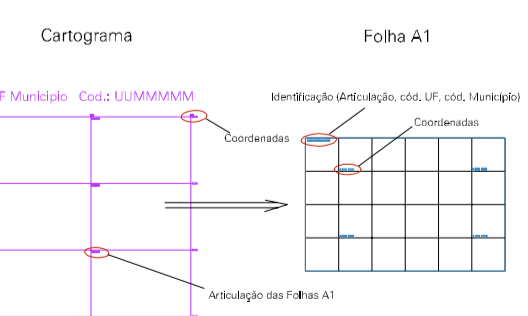

Articulação de Folhas

MAPA URBANO DIGITAL

FOLHA A1

CENSO AGROPECUARIO 2006

CONTAGEM DA POPULAÇÃO 2007

Data de Impressão: 28.09.07