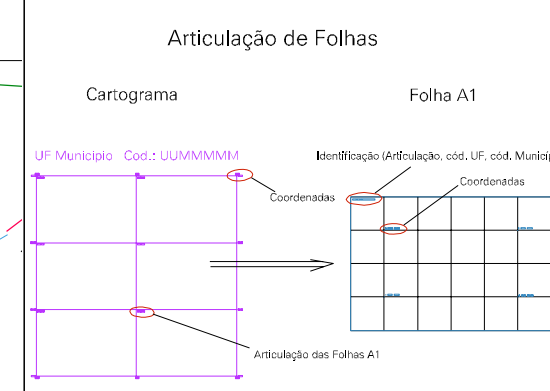

555.06.8408.76

555.06.8408.76

555.06.8408.76

555.06.8408.76

ESTADO DO MATO GROSSO  
 Município: 51.03502  
 DIAMANTINO  
 Folha : 01 - 01

Arquivo: 5103502.dgn  
 Limites(km): (555.06.8408.76) - (561.06.8410.76)

- LEGENDA**
- LIMITES**
- Município ou Perímetro Urbano
  - - - Distrito
  - - - Subdistrito, RA, Zona ou similar
  - - - Bairro ou similar
  - - - Setor Censitário
- CODIGOS**
- 22306.06 Distrito (cod. do município + cod. do distrito)
  - 05.06 Subdistrito (cod. do distrito + cod. do subdistrito)
  - 003 Bairro (cod. do bairro no município)
  - 25 Setor (número do setor no distrito ou subdistrito)

MAPA URBANO DIGITAL  
 FOLHA A1