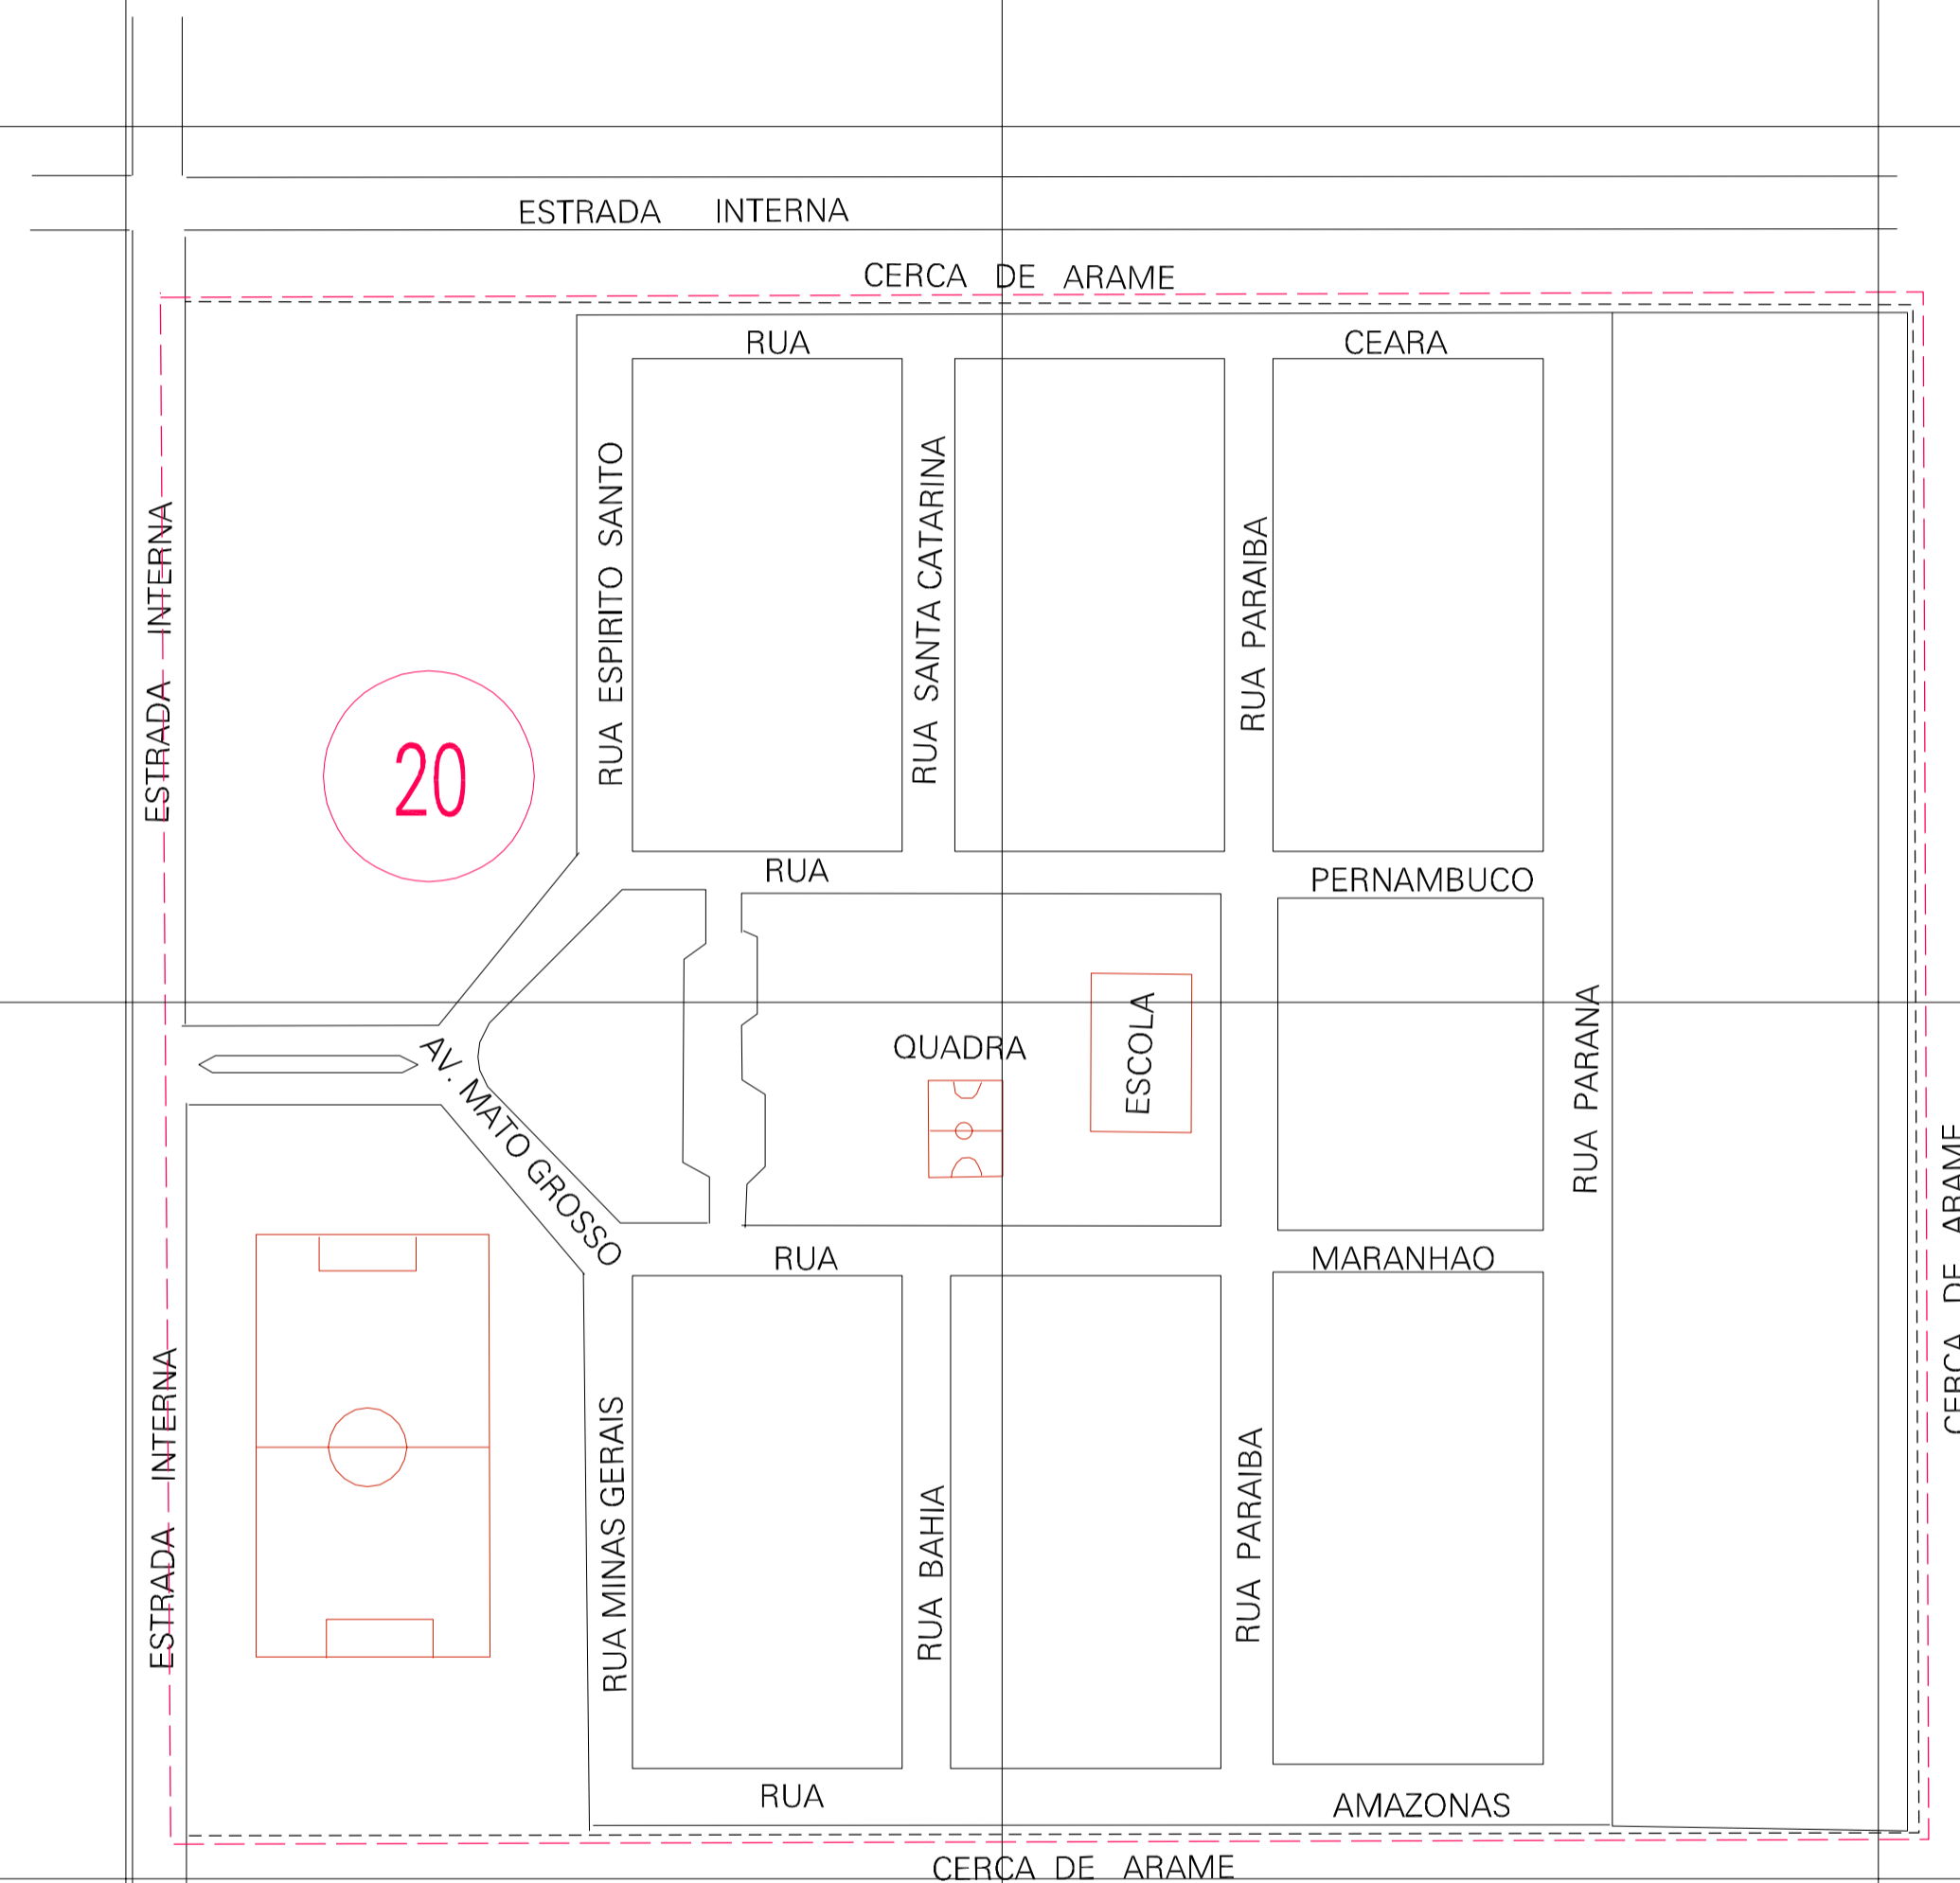

(743.85, 8081.54)

(744.85, 8081.54)

(743.85, 8081.04)

(744.85, 8081.04)

ESTADO DO MATO GROSSO
 Município: 51.04609
 ITIQUIRA
 Folha : 01 - 01
 Arquivo: 510460900005.dgn
 Limites(km): (743.6, 8080.79) - (745.1, 8081.79)

- LEGENDA**
- LIMITES**
- Município ou Perimetro Urbano
 - - - Distrito
 - - - Subdistrito, RA, Zona ou similar
 - - - Bairro ou similar
 - - - Setor Censitário
- CODIGOS**
- 22306.05 Distrito (cod. do município + cod. do distrito)
 - 05.06 Subdistrito (cod. do distrito + cod. do subdistrito)
 - 003 Bairro (cod. do bairro no município)
 - 25 Setor (número do setor no distrito ou subdistrito)

MAPA URBANO DIGITAL
FOLHA A1