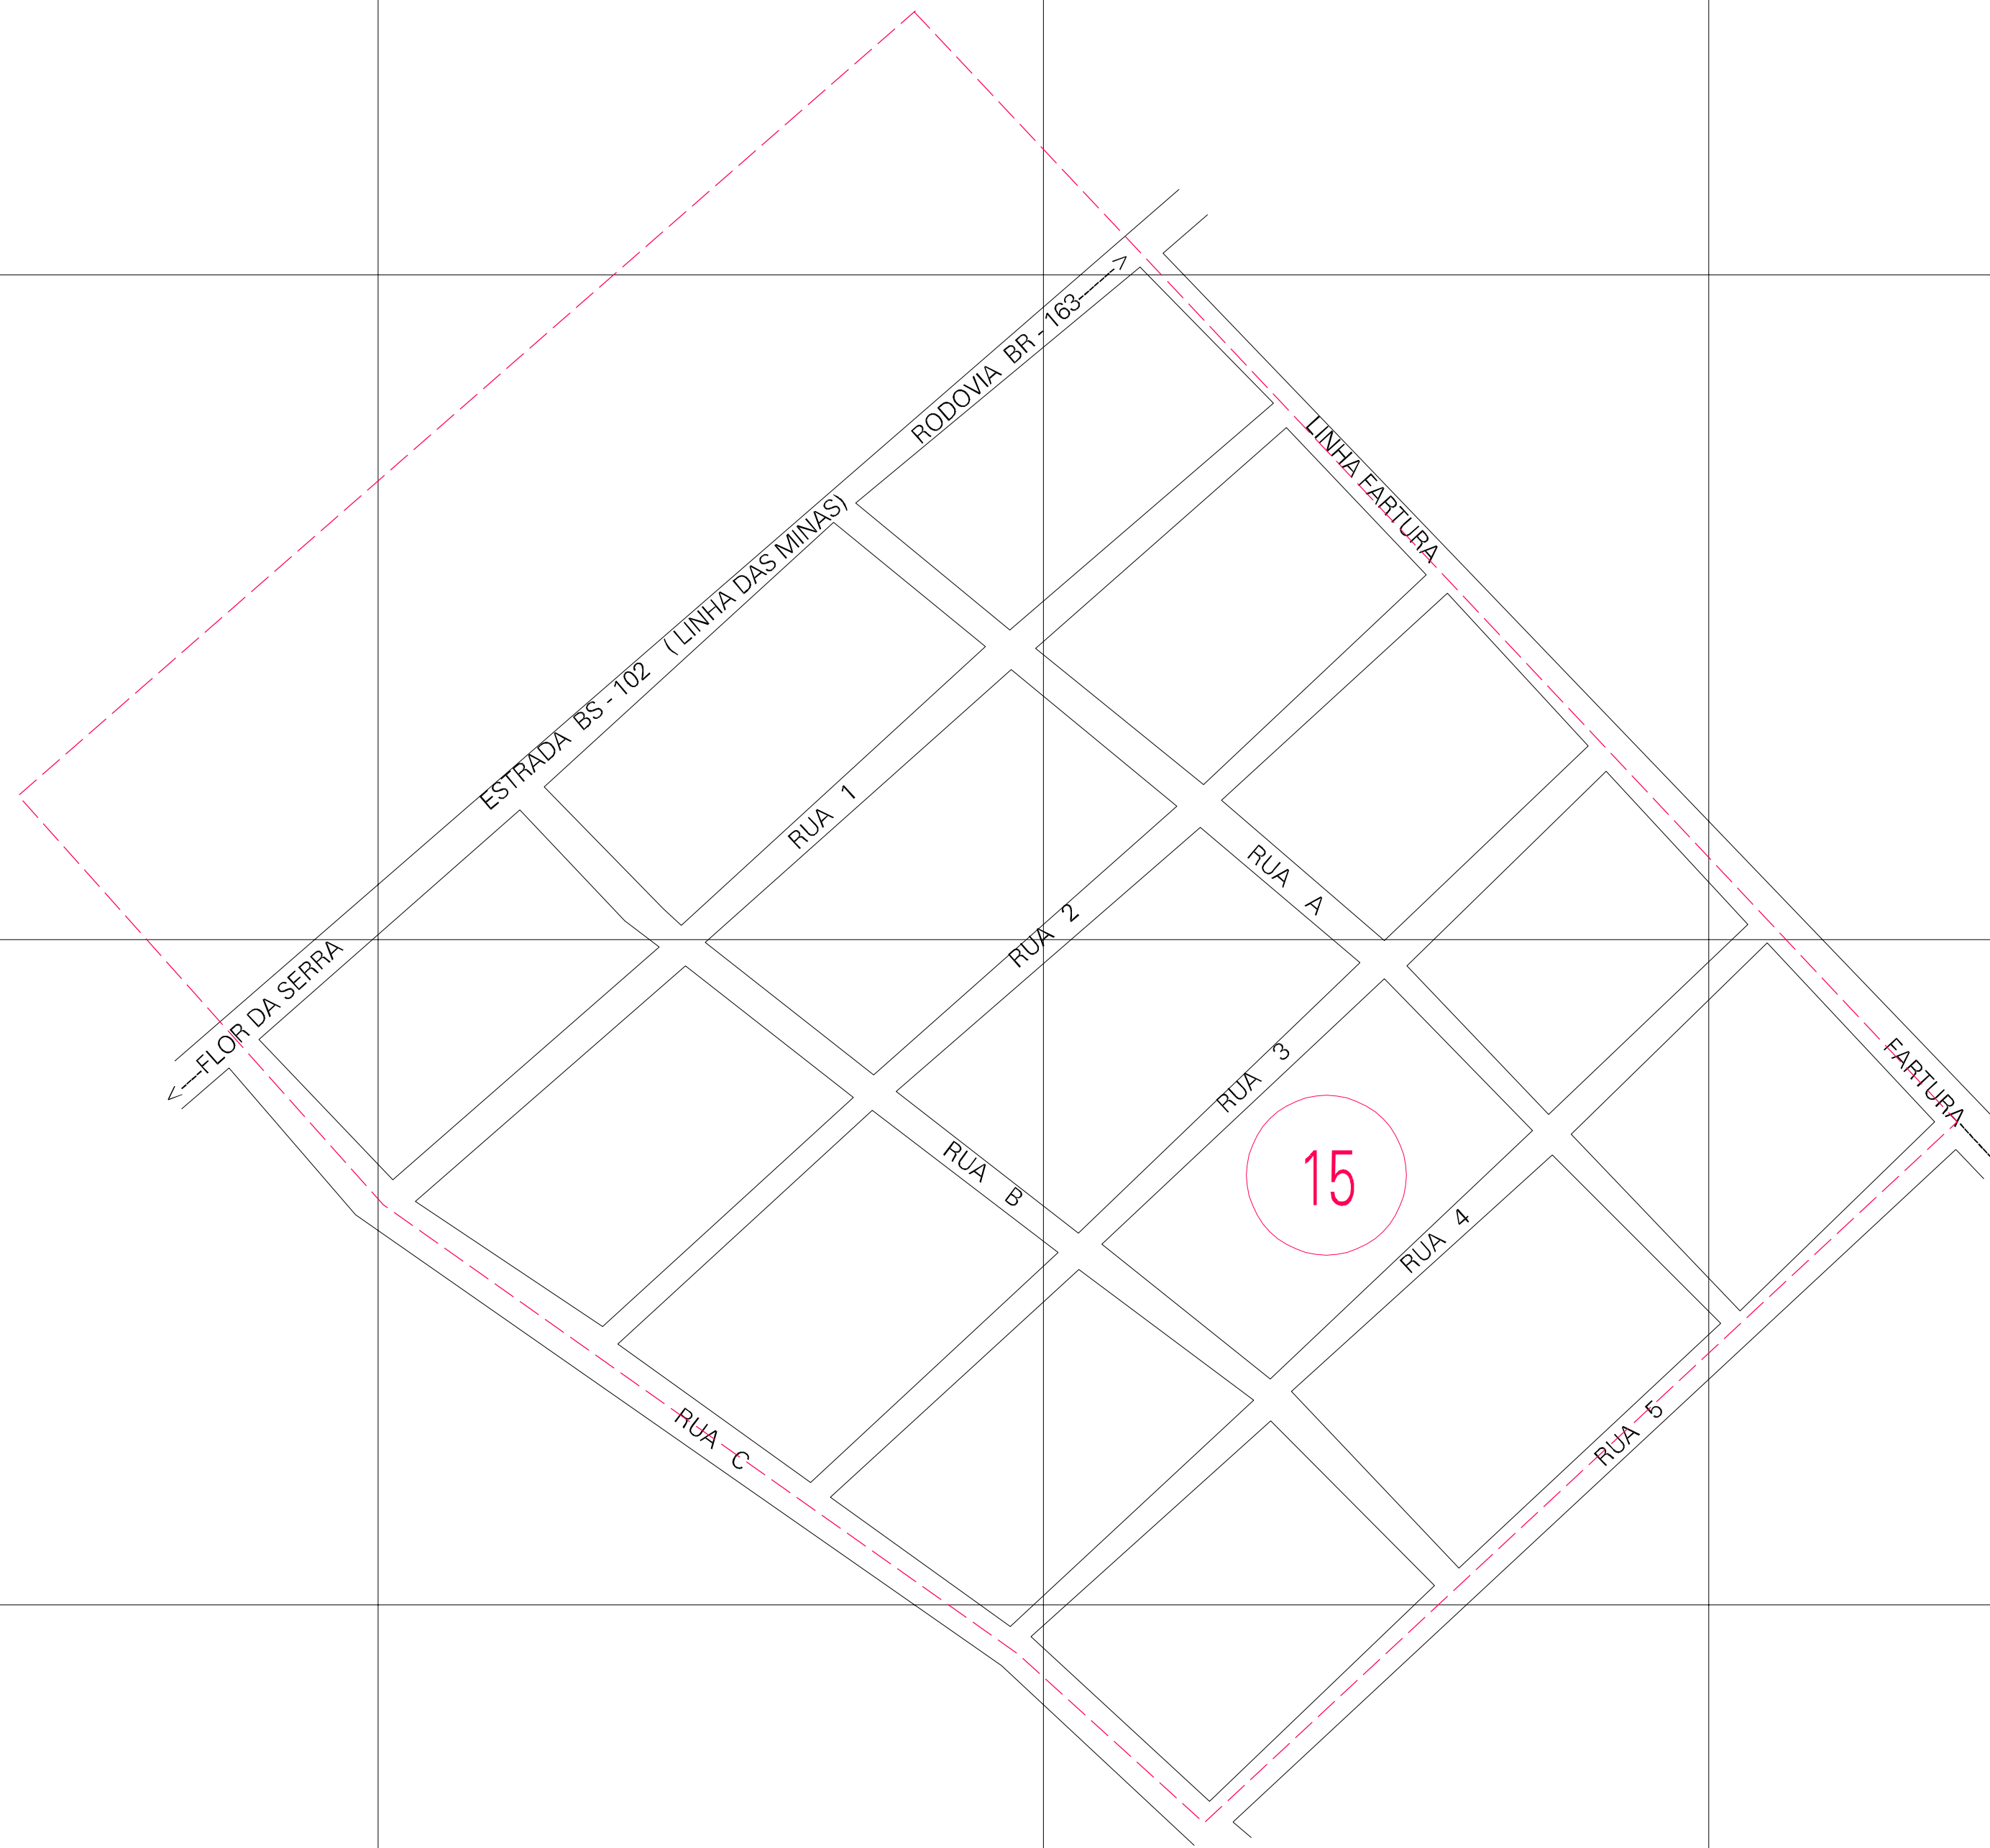

(715.9, 8889.56)

(716.9, 8889.56)

(715.9, 8889.06)

(716.9, 8889.06)

ESTADO DO MATO GROSSO

Município: 51.05606

MATUPÁ

Folha : 01 - 01

Arquivo: 510560600001.dgn
Limites(km): (715.65, 8888.81) - (717.15, 8889.81)

LEGENDA

- LIMITES
- Município ou Perímetro Urbano
 - - - Distrito
 - - - Subdistrito, RA, Zona ou similar
 - - - Bairro ou similar
 - - - Setor Censitário

- CODIGOS
- 22306.05 Distrito (cod. do município + cod. do distrito)
 - 05.06 Subdistrito (cod. do distrito + cod. do subdistrito)
 - 003 Bairro (cod. do bairro no município)
 - 25 Setor (número do setor no distrito ou subdistrito)

MAPA URBANO DIGITAL
FOLHA A1