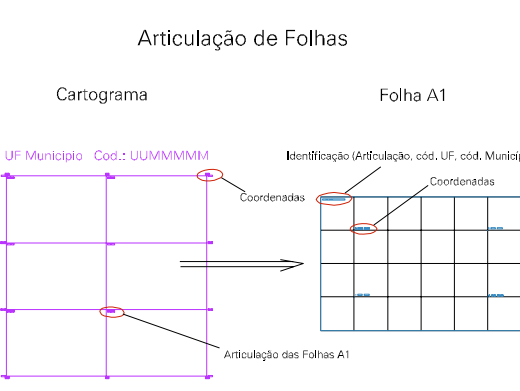

ESTADO DO MATO GROSSO
 Município: 51.06000
 NORTELÂNDIA
 Folha : 01 - 01

Arquivo: 5106000.dgn
 Limites(km): (519.24, 8399.95) - (524.24, 8403.95)

- LEGENDA**
- LIMITES**
- Município ou Perímetro Urbano
 - - - Distrito
 - - - Subdistrito, RA, Zona ou similar
 - - - Bairro ou similar
 - - - Setor Censitário
- CODIGOS**
- 22306.06 Distrito (cod. do município + cod. do distrito)
 - 05.06 Subdistrito (cod. do distrito + cod. do subdistrito)
 - 003 Bairro (cod. do bairro no município)
 - 25 Setor (número do setor no distrito ou subdistrito)

MAPA URBANO DIGITAL
 FOLHA A1