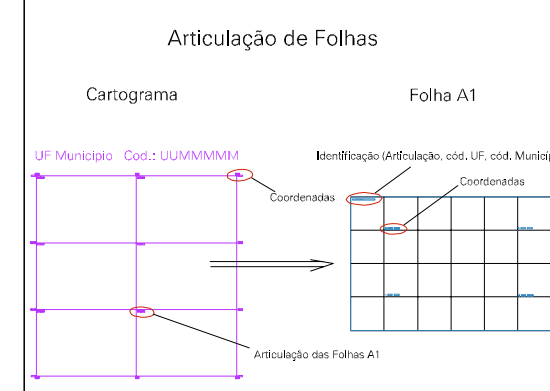

1066.8201.0

1066.8201.0

1066.8201.0

1066.8201.0

ESTADO DO MATO GROSSO

Município: 51.06109

NOSSA SENHORA DO LIVRAMENTO

Folha : 01 - 01

Arquivo: 5106109.dgn
Limites(km): (- 563.0, 8258.0) - (- 569.0, 8262.0)

LEGENDA

- LIMITES**
-  Município ou Perímetro Urbano
 -  Distrito
 -  Subdistrito, RA, Zona ou similar
 -  Bairro ou similar
 -  Setor Censitário
- CODIGOS**
-  22306.06 Distrito (cod. do município + cod. do distrito)
 -  05.06 Subdistrito (cod. do distrito + cod. do subdistrito)
 -  003 Bairro (cod. do bairro no município)
 -  25 Setor (número do setor no distrito ou subdistrito)