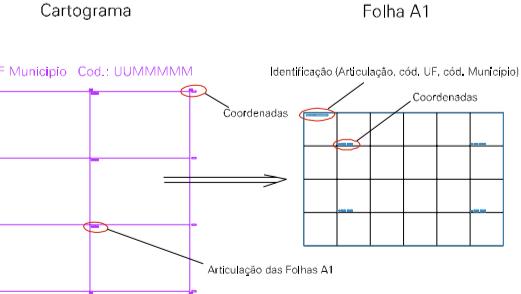

Articulação de Folhas

MAPA URBANO DIGITAL FOLHA A1