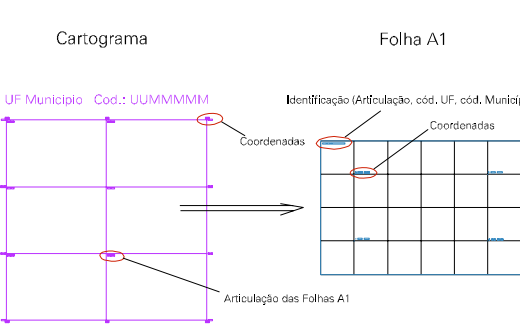

ESTADO DO MATO GROSSO
 Município: 51.06224
 NOVA MUTUM
 Folha : 01 - 01

Arquivo: 5106224.dgn
 Limites(km): (596.5, 8471.9) - (602.5, 8475.9)

LEGENDA

- LIMITES
- Município ou Perímetro Urbano
 - Distrito
 - Subdistrito, RA, Zona ou similar
 - Bairro ou similar
 - Setor Censitário
- CODIGOS
- 22306.06 Distrito (cod. do município + cod. do distrito)
 - 05.06 Subdistrito (cod. do distrito + cod. do subdistrito)
 - 003 Bairro (cod. do bairro no município)
 - 25 Setor (número do setor no distrito ou subdistrito)

Articulação de Folhas

MAPA URBANO DIGITAL
 FOLHA A1