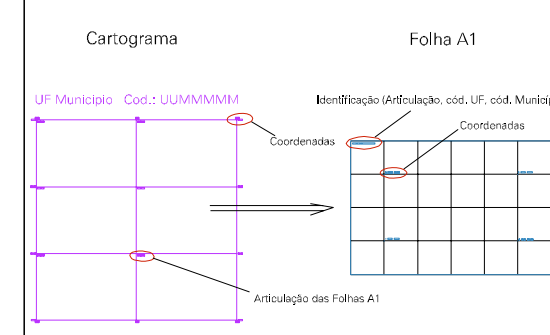

ESTADO DO MATO GROSSO  
 Município: 51.06265  
 NOVO MUNDO  
 Folha : 01 - 01

Arquivo: 5106265.dgn  
 Limites(km): (694.95, 8896.95) - (700.95, 8900.95)

LEGENDA

- LIMITES
- Município ou Perímetro Urbano
  - Distrito
  - Subdistrito, RA, Zona ou similar
  - Bairro ou similar
  - Setor Censitário
- CODIGOS
- 22306.06 Distrito (cod. do município + cod. do distrito)
  - 05.06 Subdistrito (cod. do distrito + cod. do subdistrito)
  - 003 Bairro (cod. do bairro no município)
  - 25 Setor (número do setor no distrito ou subdistrito)

Articulação de Folhas

MAPA URBANO DIGITAL  
 FOLHA A1