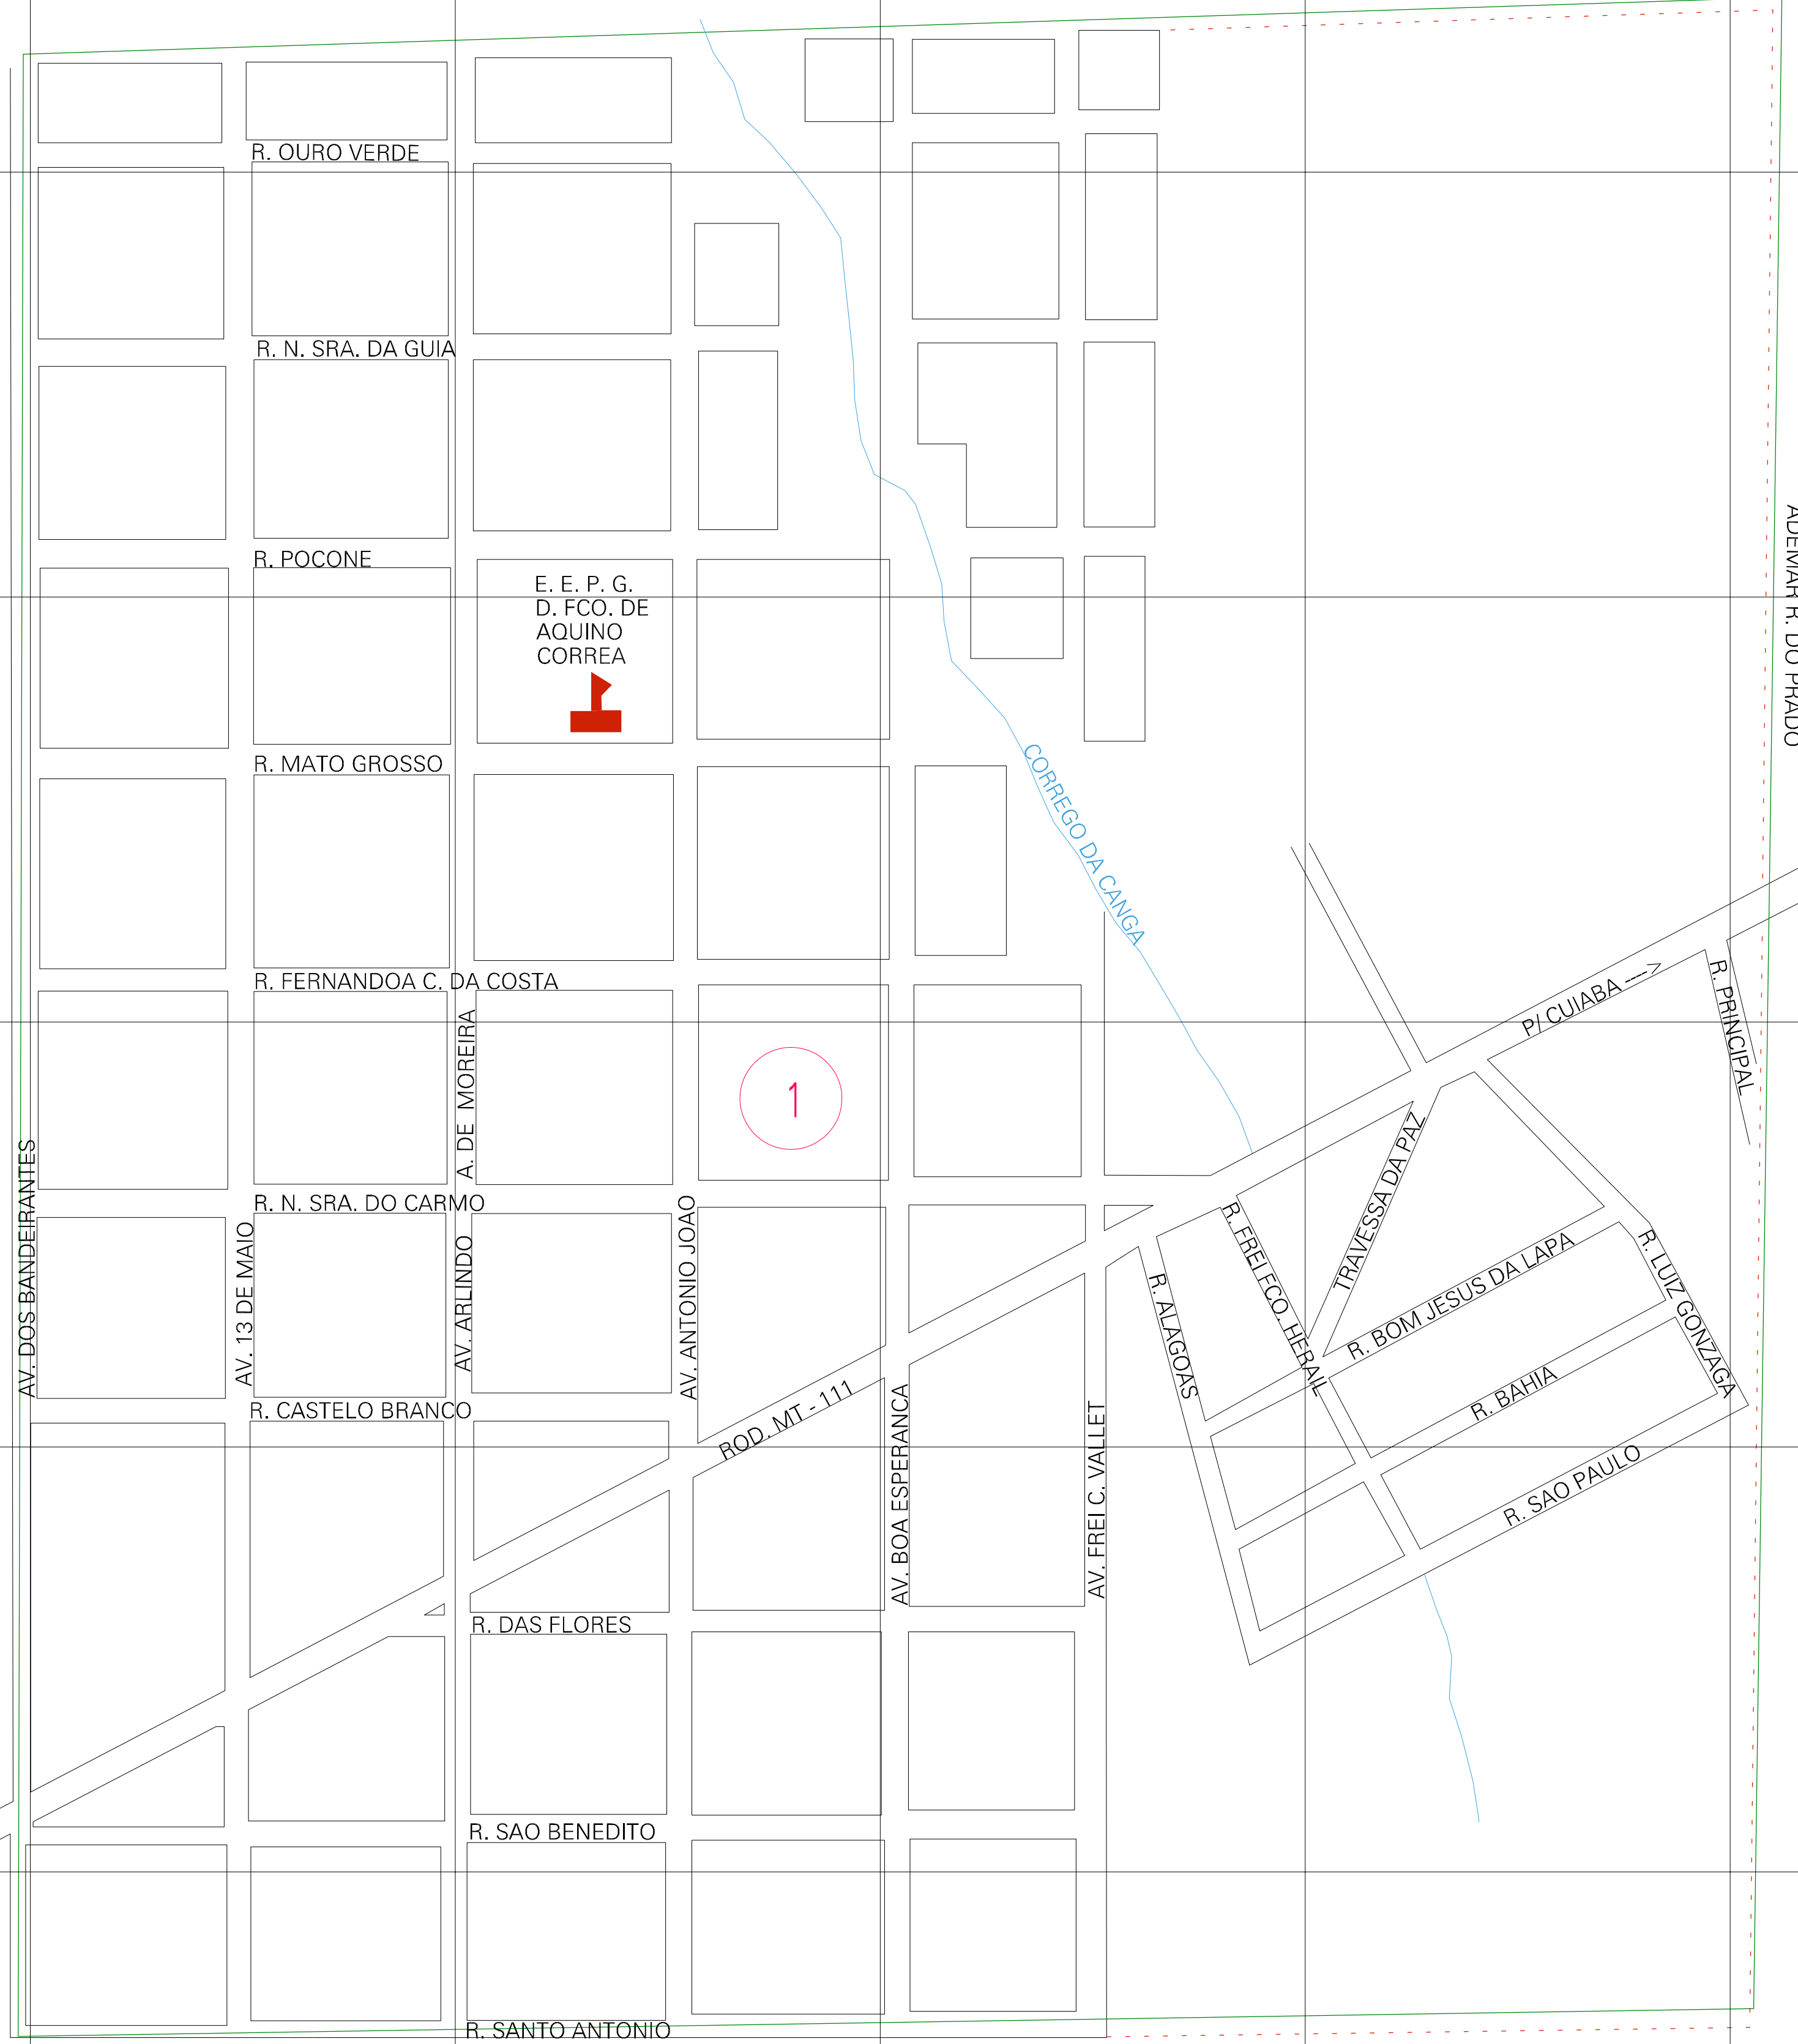

(546.52, 8222.68)

(548.02, 8222.68)

(546.52, 8221.68)

(548.02, 8221.68)

ESTADO DO MATO GROSSO
 Município: 51.06505
 POCONÉ
 Folha : 01 - 01

Arquivo: 510650510.dgn
 Limites(km): (546.27, 8221.43) - (548.27, 8222.93)

- LEGENDA**
- LIMITES**
- Município ou Perímetro Urbano
 - Distrito
 - Subdistrito, RA, Zona ou similar
 - Bairro ou similar
 - Setor Constatário
- CODIGOS**
- 27306.05 Distrito (cod. do município + cod. do distrito)
 - 05.06 Subdistrito (cod. do distrito + cod. do subdistrito)
 - 003 Bairro (cod. do bairro no município)
 - 25 Setor (número do setor no distrito ou subdistrito)