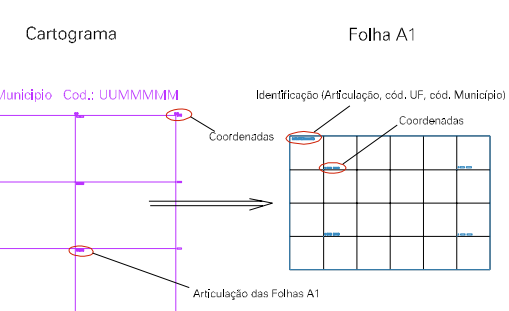

Articulação de Folhas

**MAPA URBANO DIGITAL
FOLHA A1**