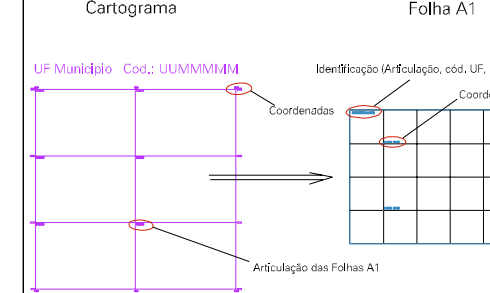

(478,4, 8302,5)

(480,4, 8302,5)

(478,4, 8301,5)

(480,4, 8301,5)

RODOVIA MT-352

ESTADO DO MATO GROSSO
 Município: 51.06851
 PORTO ESTRELA
 Folha : 04 - 03

Arquivo: 5106851.dgn
 Limites(km): (477,4, 8300,5) - (481,4, 8303,5)

LEGENDA

LIMITES

-  Município ou Perímetro Urbano
-  Distrito
-  Subdistrito, RA, Zona ou similar
-  Bairro ou similar
-  Setor Censitário

CODIGOS

-  22306.05 Distrito (cod. do município + cod. do distrito)
-  05.06 Subdistrito (cod. do distrito + cod. do subdistrito)
-  003 Bairro (cod. do bairro no município)
-  25 Setor (número do setor no distrito ou subdistrito)

Articulação de Folhas

MAPA URBANO DIGITAL
 FOLHA A1