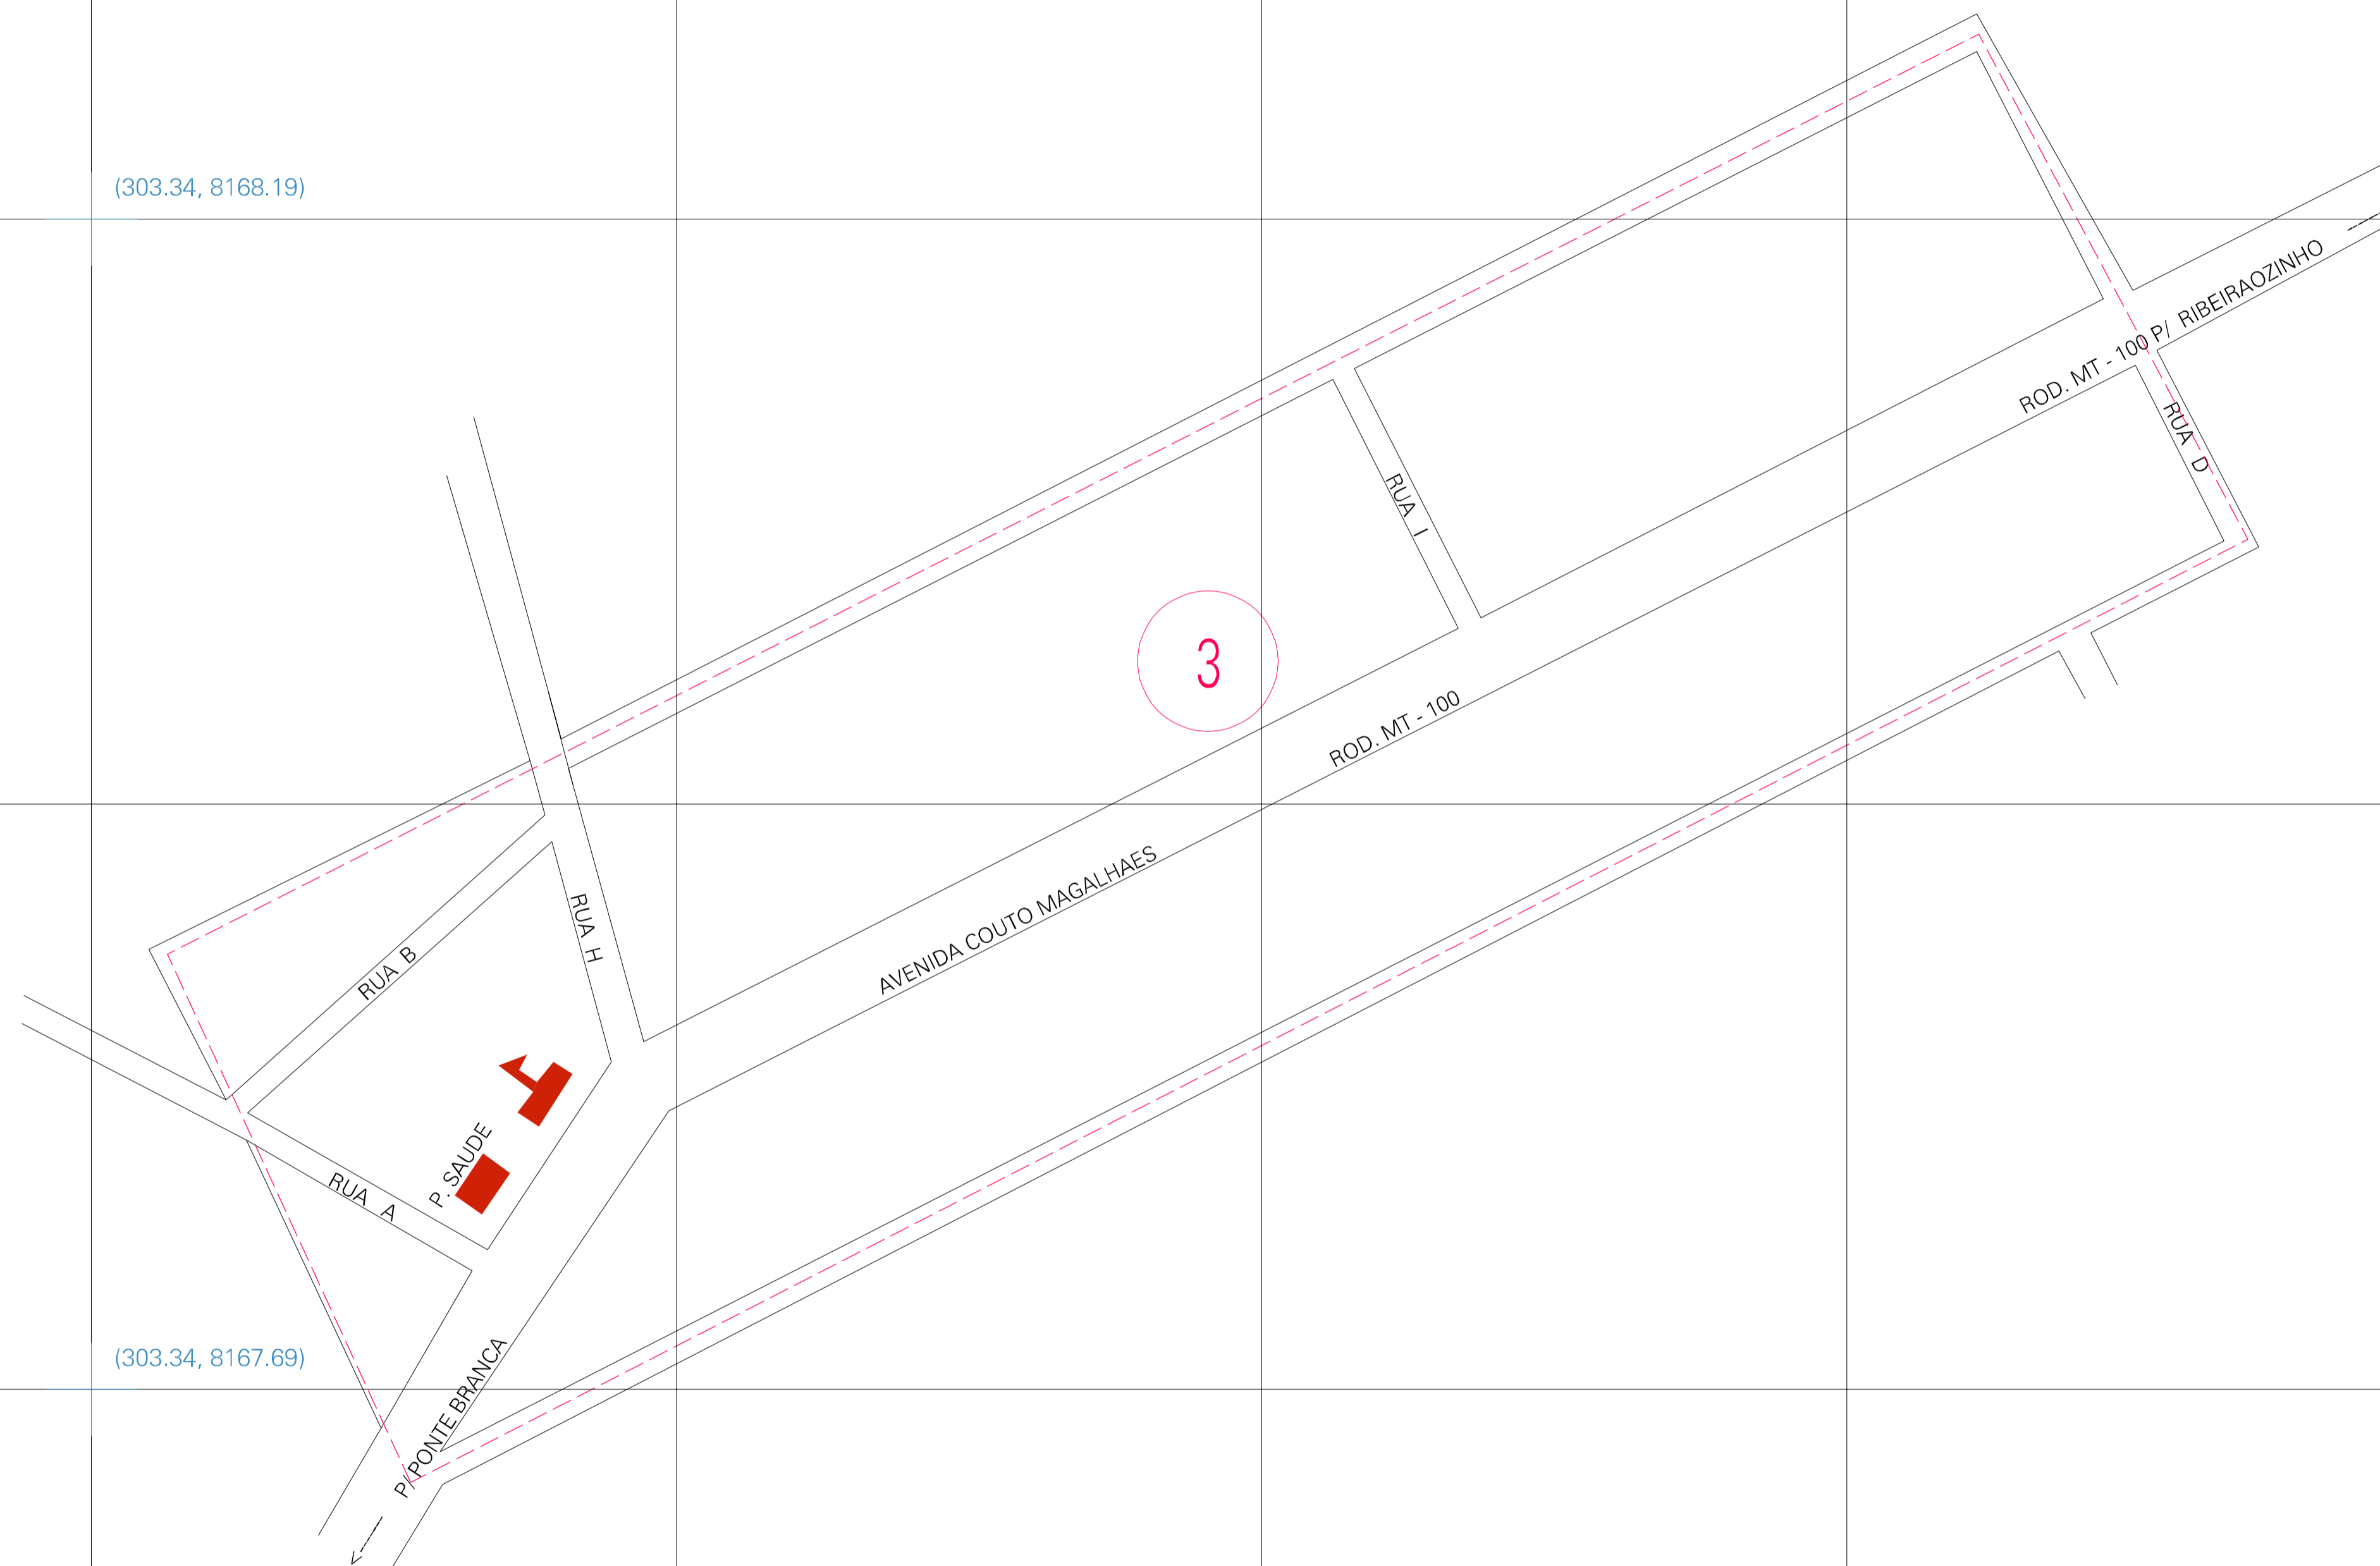

(303.34, 8168.19)

(304.34, 8168.19)

(303.34, 8167.69)

(304.34, 8167.69)

ESTADO DO MATO GROSSO  
 Município: 51.07198  
 RIBEIRÃOZINHO  
 Folha : 01 - 01

Arquivo: 510719800001.dgn  
 Limites(km): (303.09, 8167.44) - (304.59, 8168.44)

LEGENDA

- LIMITES**
- Município ou Perímetro Urbano
  - Distrito
  - Subdistrito, RA, Zona ou similar
  - Bairro ou similar
  - Sector Censitário
- CODIGOS**
- 22306.05 Distrito (cod. do município + cod. do distrito)
  - 05.06 Subdistrito (cod. do distrito + cod. do subdistrito)
  - 003 Bairro (cod. do bairro no município)
  - 25 Sector (número do setor no distrito ou subdistrito)

MAPA URBANO DIGITAL  
 FOLHA A1