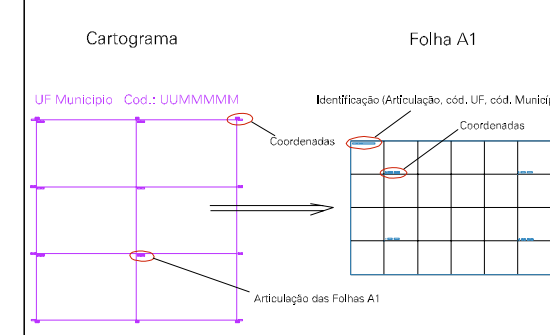

5107602.000

5107602.000

5107602.000

5107602.000

ESTADO DO MATO GROSSO
Município: 51.07602
RONDONÓPOLIS

Folha : 01 - 02

Arquivo: 5107602.dgn
Limites(km): (744.373, 8196.3) - (750.373, 8190.3)

LEGENDA

- LIMITES**
-  Município ou Perímetro Urbano
 -  Distrito
 -  Subdistrito, RA, Zona ou similar
 -  Bairro ou similar
 -  Setor Censitário
- CODIGOS**
-  22306.06 Distrito (cod. do município + cod. do distrito)
 -  05.06 Subdistrito (cod. do distrito + cod. do subdistrito)
 -  003 Bairro (cod. do bairro no município)
 -  25 Setor (número do setor no distrito ou subdistrito)

Articulação de Folhas

MAPA URBANO DIGITAL
FOLHA A1