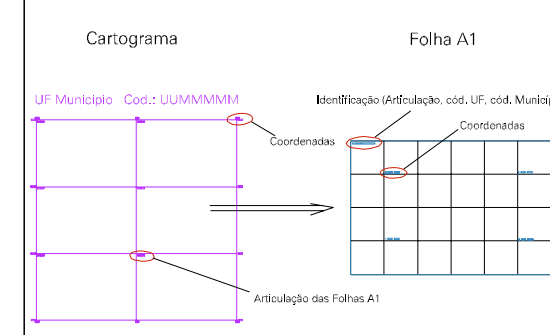

750.373,8196.3

756.373,8196.3

750.373,8196.3

756.373,8196.3

ESTADO DO MATO GROSSO

Município: 51.07602

RONDONÓPOLIS

Folha : 01 - 03

Arquivo: 5107602.dgn

Limites(km): (750.373, 8196.3) - (756.373, 8196.3)

LEGENDA

- LIMITES**
- Município ou Perímetro Urbano
 - Distrito
 - Subdistrito, RA, Zona ou similar
 - Bairro ou similar
 - Setor Censitário
- CODIGOS**
- 22306.06 Distrito (cod. do município + cod. do distrito)
 - 05.06 Subdistrito (cod. do distrito + cod. do subdistrito)
 - 003 Bairro (cod. do bairro no município)
 - 25 Setor (número do setor no distrito ou subdistrito)

Articulação de Folhas

MAPA URBANO DIGITAL

FOLHA A1