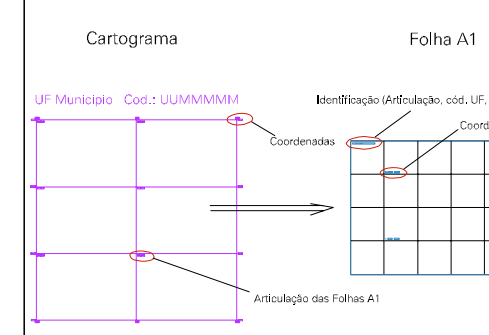

1746273,81863

1746273,81863

1746273,81863

1746273,81863

CONDICION. MAU

ESTADO DO MATO GROSSO

Município: 51.07602
RONDONÓPOLIS

Folha : 02 - 01

Arquivo: 5107602.dgn
Limites(km): (739.373, 8182.3) - (744.373, 8186.3)

LEGENDA

LIMITES

- Município ou Perímetro Urbano
- Distrito
- Subdistrito, RA, Zona ou similar
- Bairro ou similar
- Setor Censitário

CODIGOS

- 22306.06 Distrito (cod. do município + cod. do distrito)
- 05.06 Subdistrito (cod. do distrito + cod. do subdistrito)
- 003 Bairro (cod. do bairro no município)
- 25 Setor (número do setor no distrito ou subdistrito)

Articulação de Folhas

152

MAPA URBANO DIGITAL
FOLHA A1