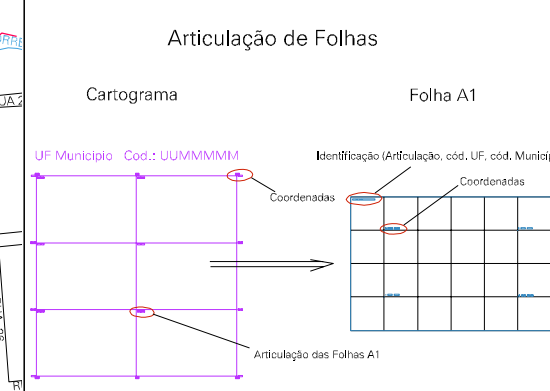

ESTADO DO MATO GROSSO
 Município: 51.07602
 RONDONÓPOLIS
 Folha : 02 - 02

Arquivo: 5107602.dgn
 Limites(km): (744.373, 8182.3) - (750.373, 8186.3)

- LEGENDA**
- LIMITES**
- Município ou Perímetro Urbano
 - Distrito
 - Subdistrito, RA, Zona ou similar
 - Bairro ou similar
 - - - Setor Censitário
- CODIGOS**
- 22306.06 Distrito (cod. do município + cod. do distrito)
 - 05.06 Subdistrito (cod. do distrito + cod. do subdistrito)
 - 003 Bairro (cod. do bairro no município)
 - 25 Setor (número do setor no distrito ou subdistrito)

MAPA URBANO DIGITAL
FOLHA A1