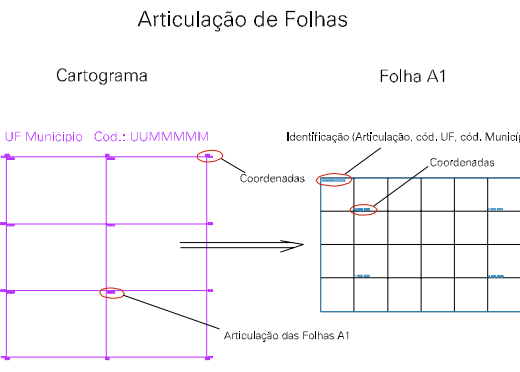

ESTADO DO MATO GROSSO
 Município: 51.07602
 RONDONÓPOLIS
 Folha : 02 - 03

Arquivo: 5107602.dgn
 Limites(km): (750.373, 8182.3) - (756.373, 8186.3)

LEGENDA

- LIMITES**
- Município ou Perímetro Urbano
 - - - Distrito
 - - - Subdistrito, RA, Zona ou similar
 - - - Bairro ou similar
 - - - Setor Censitário
- CODIGOS**
- 22306.06 Distrito (cod. do município + cod. do distrito)
 - 05.06 Subdistrito (cod. do distrito + cod. do subdistrito)
 - 003 Bairro (cod. do bairro no município)
 - 25 Setor (número do setor no distrito ou subdistrito)

MAPA URBANO DIGITAL
 FOLHA A1