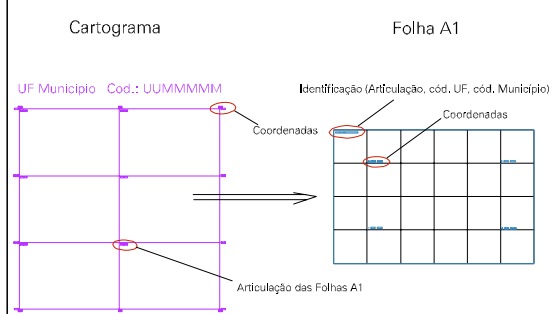

Articulação de Folhas

MAPA URBANO DIGITAL

FOLHA A1