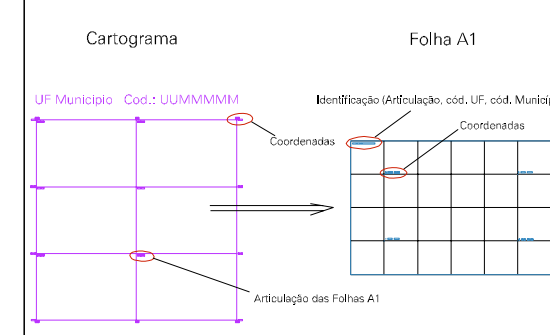

1762.373, 8182.3

1768.373, 8186.3

ESTADO DO MATO GROSSO

Município: 51.07602  
RONDONÓPOLIS

Folha : 02 - 05

Arquivo: 5107602.dgn  
Limites(km): (762.373, 8182.3) - (768.373, 8186.3)

LEGENDA

- LIMITES**
-  Município ou Perímetro Urbano
  -  Distrito
  -  Subdistrito, RA, Zona ou similar
  -  Bairro ou similar
  -  Setor Censitário
- CODIGOS**
-  22306.05 Distrito (cod. do município + cod. do distrito)
  -  05.06 Subdistrito (cod. do distrito + cod. do subdistrito)
  -  003 Bairro (cod. do bairro no município)
  -  25 Setor (número do setor no distrito ou subdistrito)

Articulação de Folhas

MAPA URBANO DIGITAL  
FOLHA A1