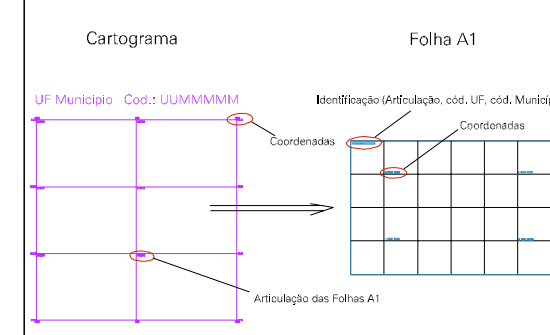

Folha : 03 - 01

Arquivo: 5107602.dgn

Limites(km): (739.373, 8178.3) - (744.373, 8162.3)

LEGENDA

- LIMITES**
-  Município ou Perímetro Urbano
  -  Distrito
  -  Subdistrito, RA, Zona ou similar
  -  Bairro ou similar
  -  Setor Censitário
- CODIGOS**
-  22306.06 Distrito (cod. do município + cod. do distrito)
  -  05.06 Subdistrito (cod. do distrito + cod. do subdistrito)
  -  003 Bairro (cod. do bairro no município)
  -  25 Setor (número do setor no distrito ou subdistrito)

Articulação de Folhas

MAPA URBANO DIGITAL

FOLHA A1