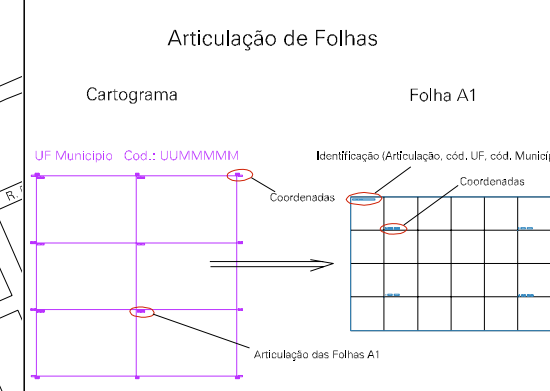

ESTADO DO MATO GROSSO
 Município: 51.07602
 RONDONÓPOLIS
 Folha : 03 - 02

Arquivo: 5107602.dgn
 Limites(km): (744.373, 8178.3) - (750.373, 8162.3)

- LEGENDA**
- LIMITES**
- Município ou Perímetro Urbano
 - Distrito
 - Subdistrito, RA, Zona ou similar
 - Bairro ou similar
 - Setor Censitário
- CODIGOS**
- 22306.06 Distrito (cod. do município + cod. do distrito)
 - 05.06 Subdistrito (cod. do distrito + cod. do subdistrito)
 - 003 Bairro (cod. do bairro no município)
 - 25 Setor (número do setor no distrito ou subdistrito)

MAPA URBANO DIGITAL
 FOLHA A1