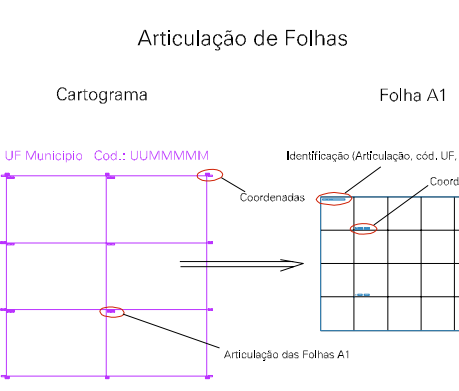

ESTADO DO MATO GROSSO
 Município: 51.07602
 RONDONÓPOLIS
 Folha : 03 - 03

Arquivo: 5107602.dgn
 Limites(km): (750.373, 8178.3) - (756.373, 8162.3)

- LEGENDA**
- LIMITES**
- Município ou Perímetro Urbano
 - Distrito
 - Subdistrito, RA, Zona ou similar
 - Bairro ou similar
 - Setor Censitário
- CODIGOS**
- 22306.06 Distrito (cod. do município + cod. do distrito)
 - 05.06 Subdistrito (cod. do distrito + cod. do subdistrito)
 - 003 Bairro (cod. do bairro no município)
 - 25 Setor (número do setor no distrito ou subdistrito)

MAPA URBANO DIGITAL
 FOLHA A1