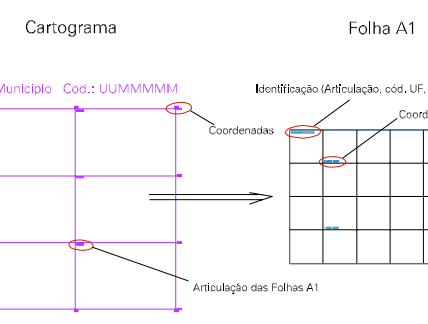

ESTADO DO MATO GROSSO

Município: 51.07602  
RONDONÓPOLIS

Folha : 03 - 04

Arquivo: 5107602.dgn  
Limites(km): (756.373, 8178.3) - (762.373, 8162.3)

LEGENDA

LIMITES

- Município ou Perímetro Urbano
- - - Distrito
- - - Subdistrito, RA, Zona ou similar
- - - Bairro ou similar
- - - Setor Censitário

CODIGOS

- 22306.06 Distrito (cod. do município + cod. do distrito)
- 05.06 Subdistrito (cod. do distrito + cod. do subdistrito)
- 003 Bairro (cod. do bairro no município)
- 25 Setor (número do setor no distrito ou subdistrito)

Articulação de Folhas

MAPA URBANO DIGITAL  
FOLHA A1