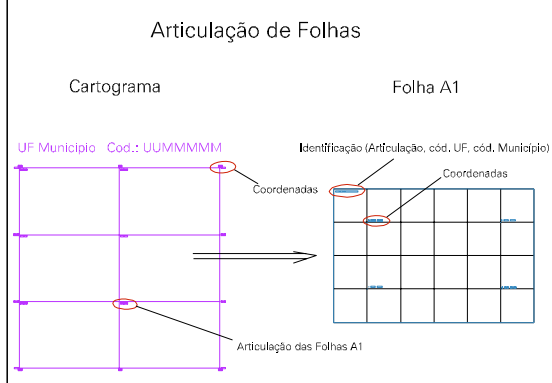

ESTADO DO MATO GROSSO  
 Município: 51.07602  
 RONDONÓPOLIS  
 Folha : 03 - 05

Arquivo: 5107602.dgn  
 Limites(km): (762.373, 8178.3) - (768.373, 8162.3)

- LEGENDA**
- LIMITES**
- Município ou Perímetro Urbano
  - Distrito
  - Subdistrito, RA, Zona ou similar
  - Bairro ou similar
  - Setor Censitário
- CODIGOS**
- 22306.06 Distrito (cod. do município + cod. do distrito)
  - 05.06 Subdistrito (cod. do distrito + cod. do subdistrito)
  - 003 Bairro (cod. do bairro no município)
  - 25 Setor (número do setor no distrito ou subdistrito)

MAPA URBANO DIGITAL  
 FOLHA A1