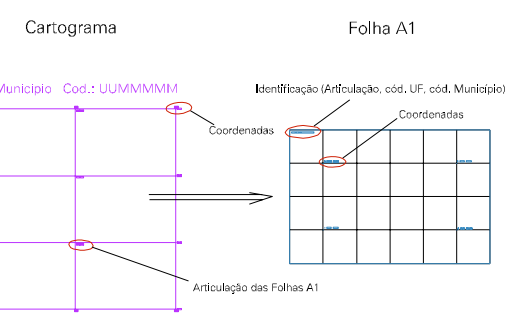

1766273,8177,0

1642191,8172,0

1766273,8175,0

1642191,8162,0

ESTADO DO MATO GROSSO

Município: 51.07602

RONDONÓPOLIS

Folha : 04 - 01

Arquivo: 5107602.dgn

LEGENDA

LIMITES

- Município ou Perímetro Urbano
- Distrito
- Subdistrito, RA, Zona ou similar
- Bairro ou similar
- Setor Censitário

CODIGOS

- 22306.06 Distrito (cod. do município + cod. do distrito)
- 05.06 Subdistrito (cod. do distrito + cod. do subdistrito)
- 003 Bairro (cod. do bairro no município)
- 25 Setor (número do setor no distrito ou subdistrito)

Articulação de Folhas

MAPA URBANO DIGITAL

FOLHA A1

CENSO AGROPECUÁRIO 2006

CONTAGEM DA POPULAÇÃO 2007

Data de Impressão: 28.09.07