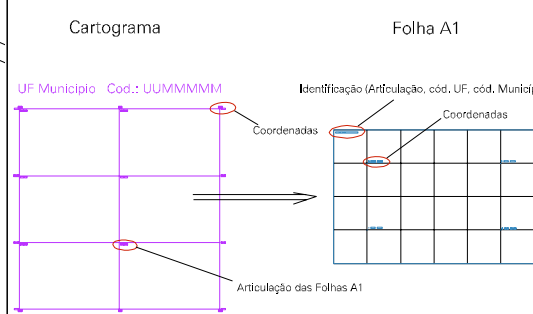

MAPA URBANO DIGITAL
FOLHA A1