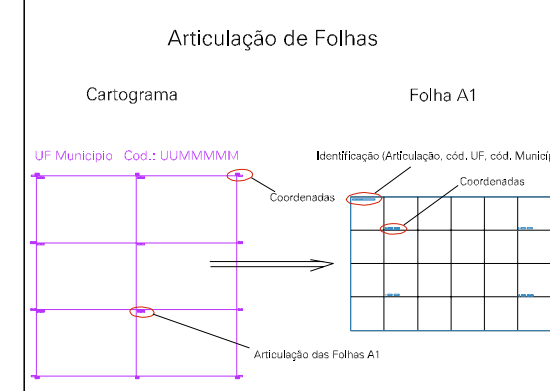

ESTADO DO MATO GROSSO
 Município: 51.07602
 RONDONÓPOLIS
 Folha : 04 - 04

Arquivo: 5107602.dgn
 Limites(km): (756.373, 8174.3) - (762.373, 8178.3)

LEGENDA

- LIMITES
- Município ou Perímetro Urbano
 - Distrito
 - Subdistrito, RA, Zona ou similar
 - Bairro ou similar
 - - - Setor Censitário
- CODIGOS
- 22306.06 Distrito (cod. do município + cod. do distrito)
 - 05.06 Subdistrito (cod. do distrito + cod. do subdistrito)
 - 003 Bairro (cod. do bairro no município)
 - 25 Setor (número do setor no distrito ou subdistrito)

MAPA URBANO DIGITAL
 FOLHA A1