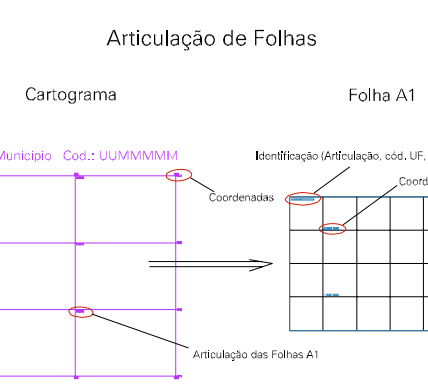

ESTADO DO MATO GROSSO
 Município: 51.07602
 RONDONÓPOLIS
 Folha : 04 - 05

Arquivo: 5107602.dgn
 Limites(km): (762.373, 8174.3) - (768.373, 8178.3)

LEGENDA

- LIMITES**
- Município ou Perímetro Urbano
 - Distrito
 - Subdistrito, RA, Zona ou similar
 - Bairro ou similar
 - Setor Censitário
- CODIGOS**
- 22306.06 Distrito (cod. do município + cod. do distrito)
 - 05.06 Subdistrito (cod. do distrito + cod. do subdistrito)
 - 003 Bairro (cod. do bairro no município)
 - 25 Setor (número do setor no distrito ou subdistrito)

MAPA URBANO DIGITAL
 FOLHA A1