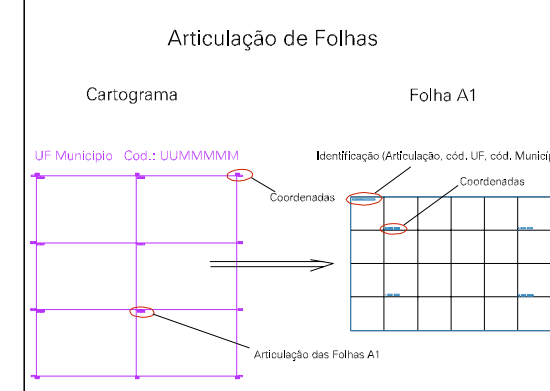

739.373,8170.3

744.373,8174.3

739.373,8170.3

744.373,8174.3

ESTADO DO MATO GROSSO

Município: 51.07602  
RONDONÓPOLIS

Folha : 05 - 01

Arquivo: 5107602.dgn  
Limites(km): (739.373, 8170.3) - (744.373, 8174.3)

LEGENDA

- LIMITES**
-  Município ou Perímetro Urbano
  -  Distrito
  -  Subdistrito, RA, Zona ou similar
  -  Bairro ou similar
  -  Setor Censitário
- CODIGOS**
-  22306.06 Distrito (cod. do município + cod. do distrito)
  -  05.06 Subdistrito (cod. do distrito + cod. do subdistrito)
  -  003 Bairro (cod. do bairro no município)
  -  25 Setor (número do setor no distrito ou subdistrito)