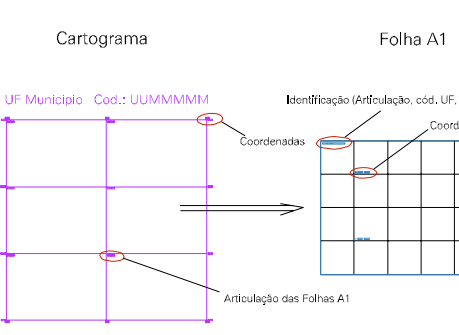

Articulação de Folhas

MAPA URBANO DIGITAL
FOLHA A1

CENSO AGROPECUÁRIO 2006
CONTAGEM DA POPULAÇÃO 2007
Data de Impressão: 28.09.07