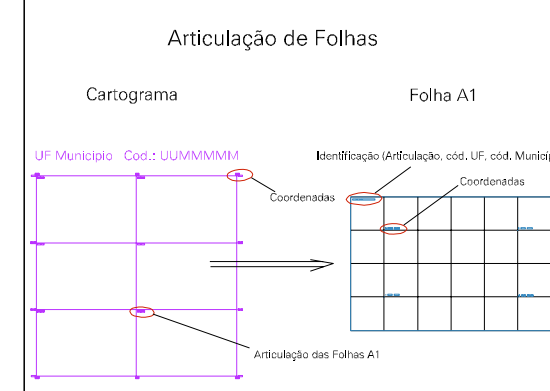

ESTADO DO MATO GROSSO
 Município: 51.07602
 RONDONÓPOLIS
 Folha : 05 - 03

Arquivo: 5107602.dgn
 Limites(km): (750.373, 8170.3) - (756.373, 8174.3)

- LEGENDA**
- LIMITES**
- Município ou Perímetro Urbano
 - Distrito
 - Subdistrito, RA, Zona ou similar
 - Bairro ou similar
 - Setor Censitário
- CODIGOS**
- 22306.06 Distrito (cod. do município + cod. do distrito)
 - 05.06 Subdistrito (cod. do distrito + cod. do subdistrito)
 - 003 Bairro (cod. do bairro no município)
 - 25 Setor (número do setor no distrito ou subdistrito)

MAPA URBANO DIGITAL
 FOLHA A1