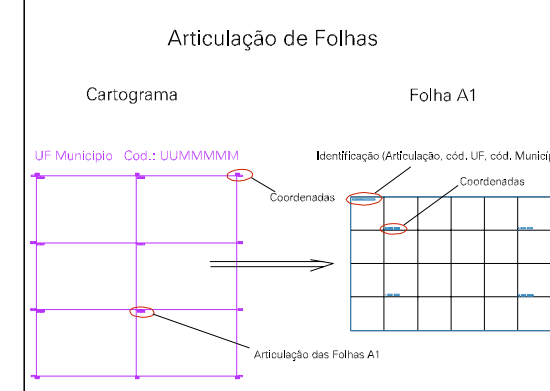

1766275,81663

1542175,81663

1766275,81663

1542175,81663

ESTADO DO MATO GROSSO
 Município: 51.07602
 RONDONÓPOLIS
 Folha : 06 - 01

Arquivo: 5107602.dgn
 Limites(km): (739.373, 8166.3) - (744.373, 8170.3)

- LEGENDA**
- LIMITES**
- Município ou Perímetro Urbano
 - Distrito
 - Subdistrito, RA, Zona ou similar
 - Bairro ou similar
 - Setor Censitário
- CODIGOS**
- 22306.06 Distrito (cod. do município + cod. do distrito)
 - 05.06 Subdistrito (cod. do distrito + cod. do subdistrito)
 - 003 Bairro (cod. do bairro no município)
 - 25 Setor (número do setor no distrito ou subdistrito)

MAPA URBANO DIGITAL
 FOLHA A1