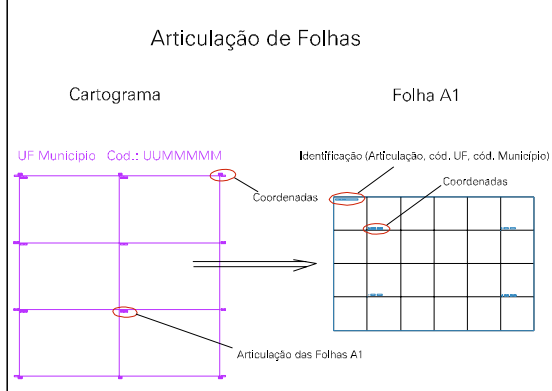

CORREGO CAMPANINHA

750.273,8166.0

755.273,8166.0

750.273,8166.0

755.273,8166.0

ESTADO DO MATO GROSSO  
 Município: 51.07602  
 RONDONÓPOLIS  
 Folha : 06 - 03

Arquivo: 5107602.dgn  
 Limites(km): (750.373, 8166.3) - (756.373, 8170.3)

- LEGENDA**
- LIMITES**
- Município ou Perímetro Urbano
  - Distrito
  - Subdistrito, RA, Zona ou similar
  - Bairro ou similar
  - Setor Censitário
- CODIGOS**
- 22306.06 Distrito (cod. do município + cod. do distrito)
  - 05.06 Subdistrito (cod. do distrito + cod. do subdistrito)
  - 003 Bairro (cod. do bairro no município)
  - 25 Setor (número do setor no distrito ou subdistrito)