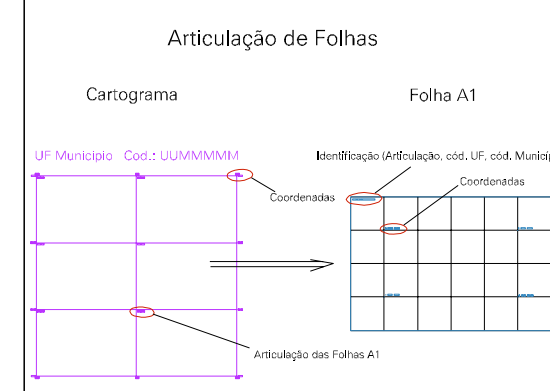

746273,81663

744373,81663

746273,81663

744373,81663

ESTADO DO MATO GROSSO

Município: 51.07602
RONDONÓPOLIS

Folha : 07 - 01

Arquivo: 5107602.dgn
Limites(km): (739.373, 8162.3) - (744.373, 8166.3)

LEGENDA

- LIMITES**
- Município ou Perímetro Urbano
 - Distrito
 - Subdistrito, RA, Zona ou similar
 - Bairro ou similar
 - Setor Censitário
- CODIGOS**
- 22306.06 Distrito (cod. do município + cod. do distrito)
 - 05.06 Subdistrito (cod. do distrito + cod. do subdistrito)
 - 003 Bairro (cod. do bairro no município)
 - 25 Setor (número do setor no distrito ou subdistrito)