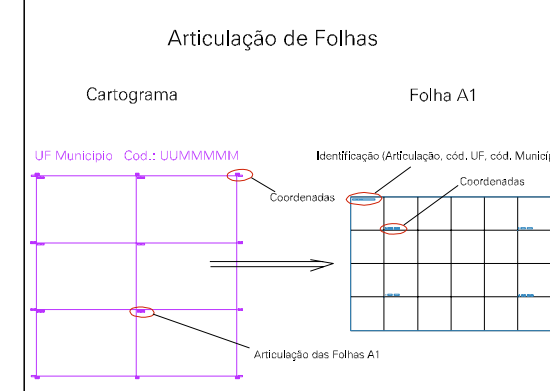

5107602.000

5107602.000

5107602.000

5107602.000

ESTADO DO MATO GROSSO

Município: 51.07602  
RONDONÓPOLIS

Folha : 07 - 02

Arquivo: 5107602.dgn  
Limites(km): (744.373, 8162.3) - (750.373, 8166.3)

- LEGENDA**
- LIMITES**
-  Município ou Perímetro Urbano
  -  Distrito
  -  Subdistrito, RA, Zona ou similar
  -  Bairro ou similar
  -  Setor Censitário
- CODIGOS**
-  22306.06 Distrito (cod. do município + cod. do distrito)
  -  05.06 Subdistrito (cod. do distrito + cod. do subdistrito)
  -  003 Bairro (cod. do bairro no município)
  -  25 Setor (número do setor no distrito ou subdistrito)