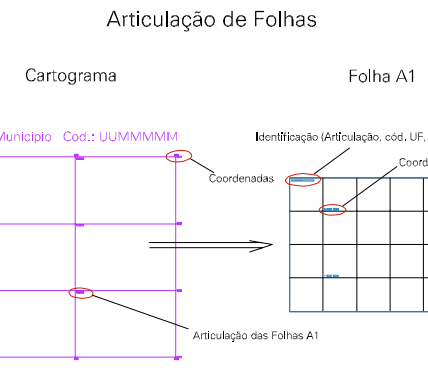

170.273,8166.0

170.273,8166.0

170.273,8166.0

170.273,8166.0

ESTADO DO MATO GROSSO

Município: 51.07602
RONDONÓPOLIS

Folha : 07 - 03

LEGENDA

1. LIMITES
2. Município ou Perímetro Urbano
   - Distrito
   - Subdistrito, RA, Zona ou similar
   - Bairro ou similar
   - Setor Censitário

1. CODIGOS
- 22306.06 Distrito (cod. do município + cod. do distrito)
  - 05.06 Subdistrito (cod. do distrito + cod. do subdistrito)
  - 003 Bairro (cod. do bairro no município)
  - 25 Setor (número do setor no distrito ou subdistrito)

MAPA URBANO DIGITAL
FOLHA A1