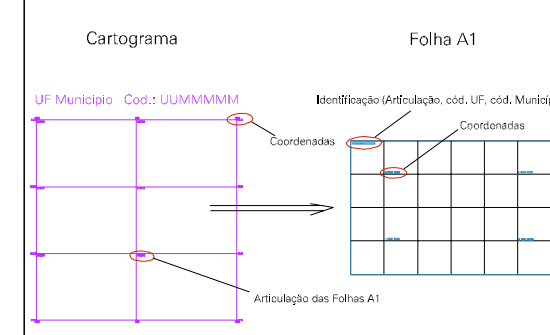

776275,816.0

744373,816.0

776275,816.0

744373,816.0

ESTADO DO MATO GROSSO  
Município: 51.07602  
RONDONÓPOLIS

Folha : 08 - 01

Arquivo: 5107602.dgn  
Limites(km): (739.373, 8158.3) - (744.373, 8162.3)

LEGENDA

- LIMITES
-  Município ou Perímetro Urbano
  -  Distrito
  -  Subdistrito, RA, Zona ou similar
  -  Bairro ou similar
  -  Setor Censitário

- CODIGOS
-  22306.06 Distrito (cod. do município + cod. do distrito)
  -  05.06 Subdistrito (cod. do distrito + cod. do subdistrito)
  -  003 Bairro (cod. do bairro no município)
  -  25 Setor (número do setor no distrito ou subdistrito)

Articulação de Folhas

MAPA URBANO DIGITAL  
FOLHA A1