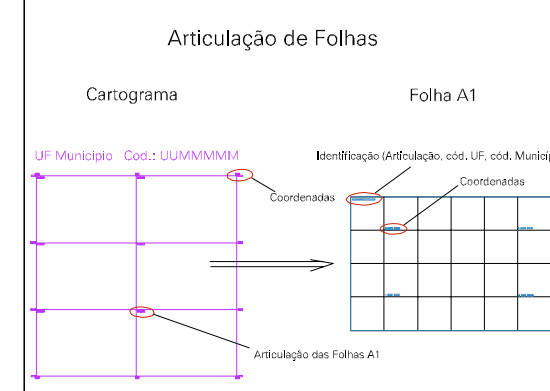

ESTADO DO MATO GROSSO
 Município: 51.07602
 RONDONÓPOLIS
 Folha : 08 - 02

Arquivo: 5107602.dgn
 Limites(km): (744.373, 8158.3) - (750.373, 8162.3)

LEGENDA

- LIMITES**
- Município ou Perímetro Urbano
 - Distrito
 - Subdistrito, RA, Zona ou similar
 - Bairro ou similar
 - Setor Censitário
- CODIGOS**
- 22306.06 Distrito (cod. do município + cod. do distrito)
 - 05.06 Subdistrito (cod. do distrito + cod. do subdistrito)
 - 003 Bairro (cod. do bairro no município)
 - 25 Setor (número do setor no distrito ou subdistrito)

MAPA URBANO DIGITAL
 FOLHA A1