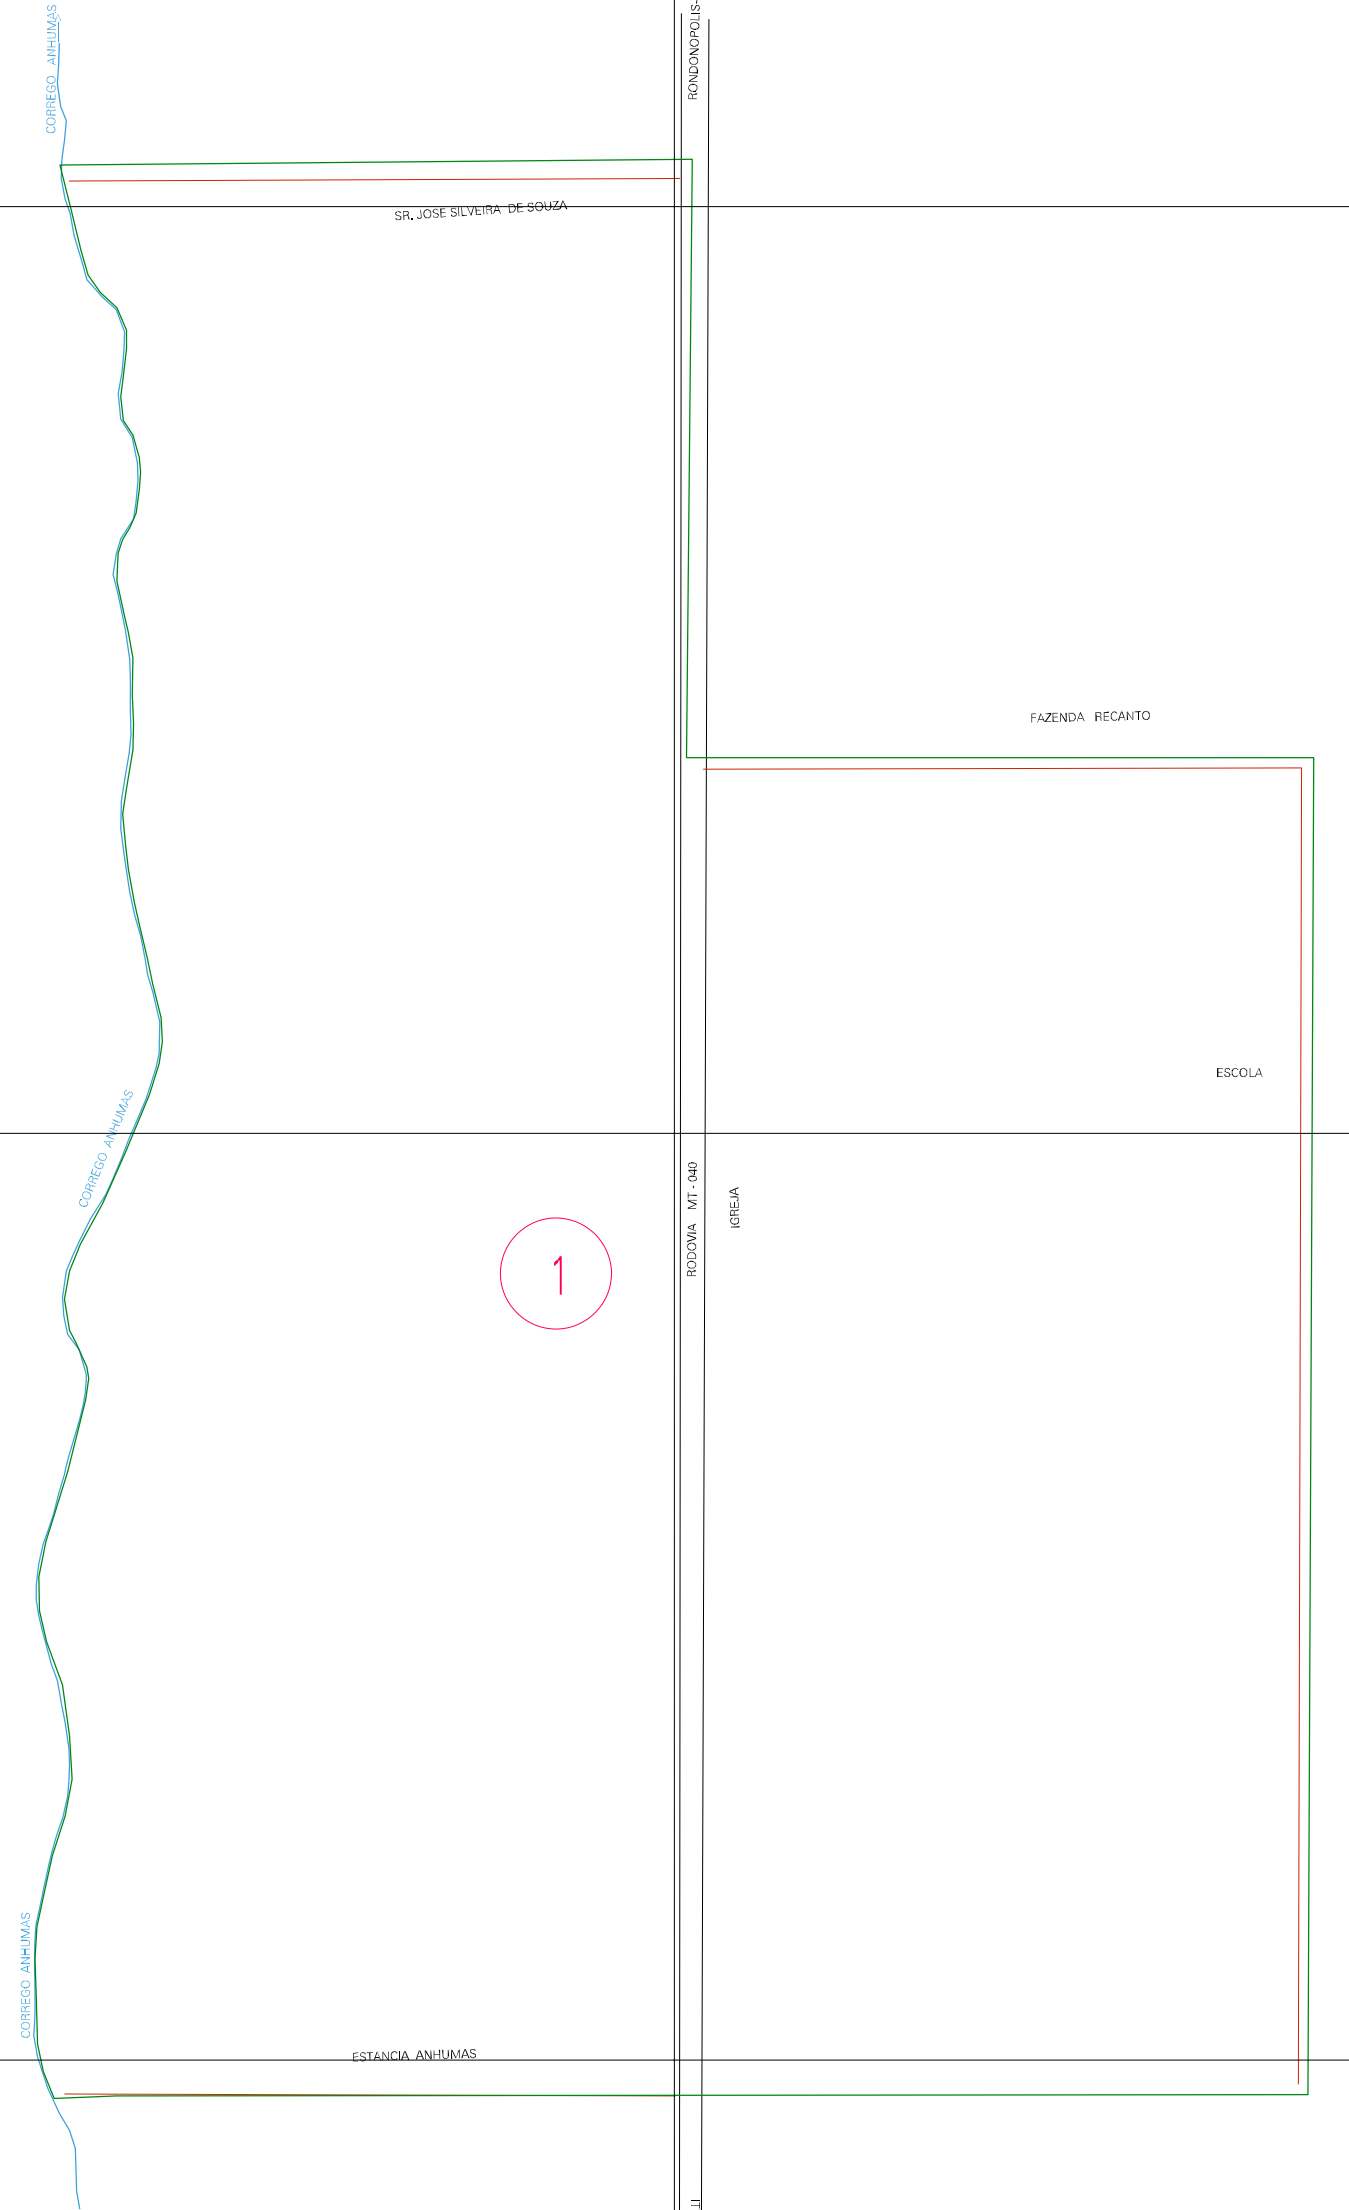

(749.87, 8131.08)

(751.87, 8131.08)

(749.87, 8130.08)

(751.87, 8130.08)

ESTADO DO MATO GROSSO
Município: 51.07602
RONDONÓPOLIS
Folha : 01 - 01

1. **LEGENDA**
2. **LIMITES**
3. Município ou Perímetro Urbano
   - Distrito
   - Subdistrito, FA, Zona ou similar
   - Bairro ou similar
   - Setor Censitário
4. **CODIGOS**
- 22306.05 Distrito (cod. do município + cod. do distrito)
  - 05.08 Subdistrito (cod. do distrito + cod. do subdistrito)
  - 003 Bairro (cod. do bairro no município)
  - 25 Setor (número do setor no distrito ou subdistrito)

MAPA URBANO DIGITAL
FOLHA A1