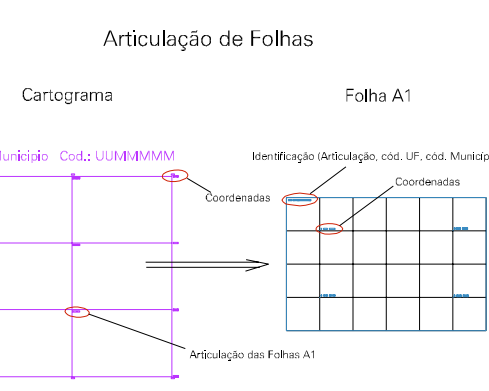

ESTADO DO MATO GROSSO
Município: 51.07602
RONDONÓPOLIS
Folha : 01 - 01

1. **LEGENDA**
2. **LIMITES**
3. Município ou Perímetro Urbano
   - Distrito
   - Subdistrito, FA, Zona ou similar
   - Bairro ou similar
   - Setor Censitário
4. **CODIGOS**
- 22306.05 Distrito (cod. do município + cod. do distrito)
  - 05.08 Subdistrito (cod. do distrito + cod. do subdistrito)
  - 003 Bairro (cod. do bairro no município)
  - 25 Setor (número do setor no distrito ou subdistrito)