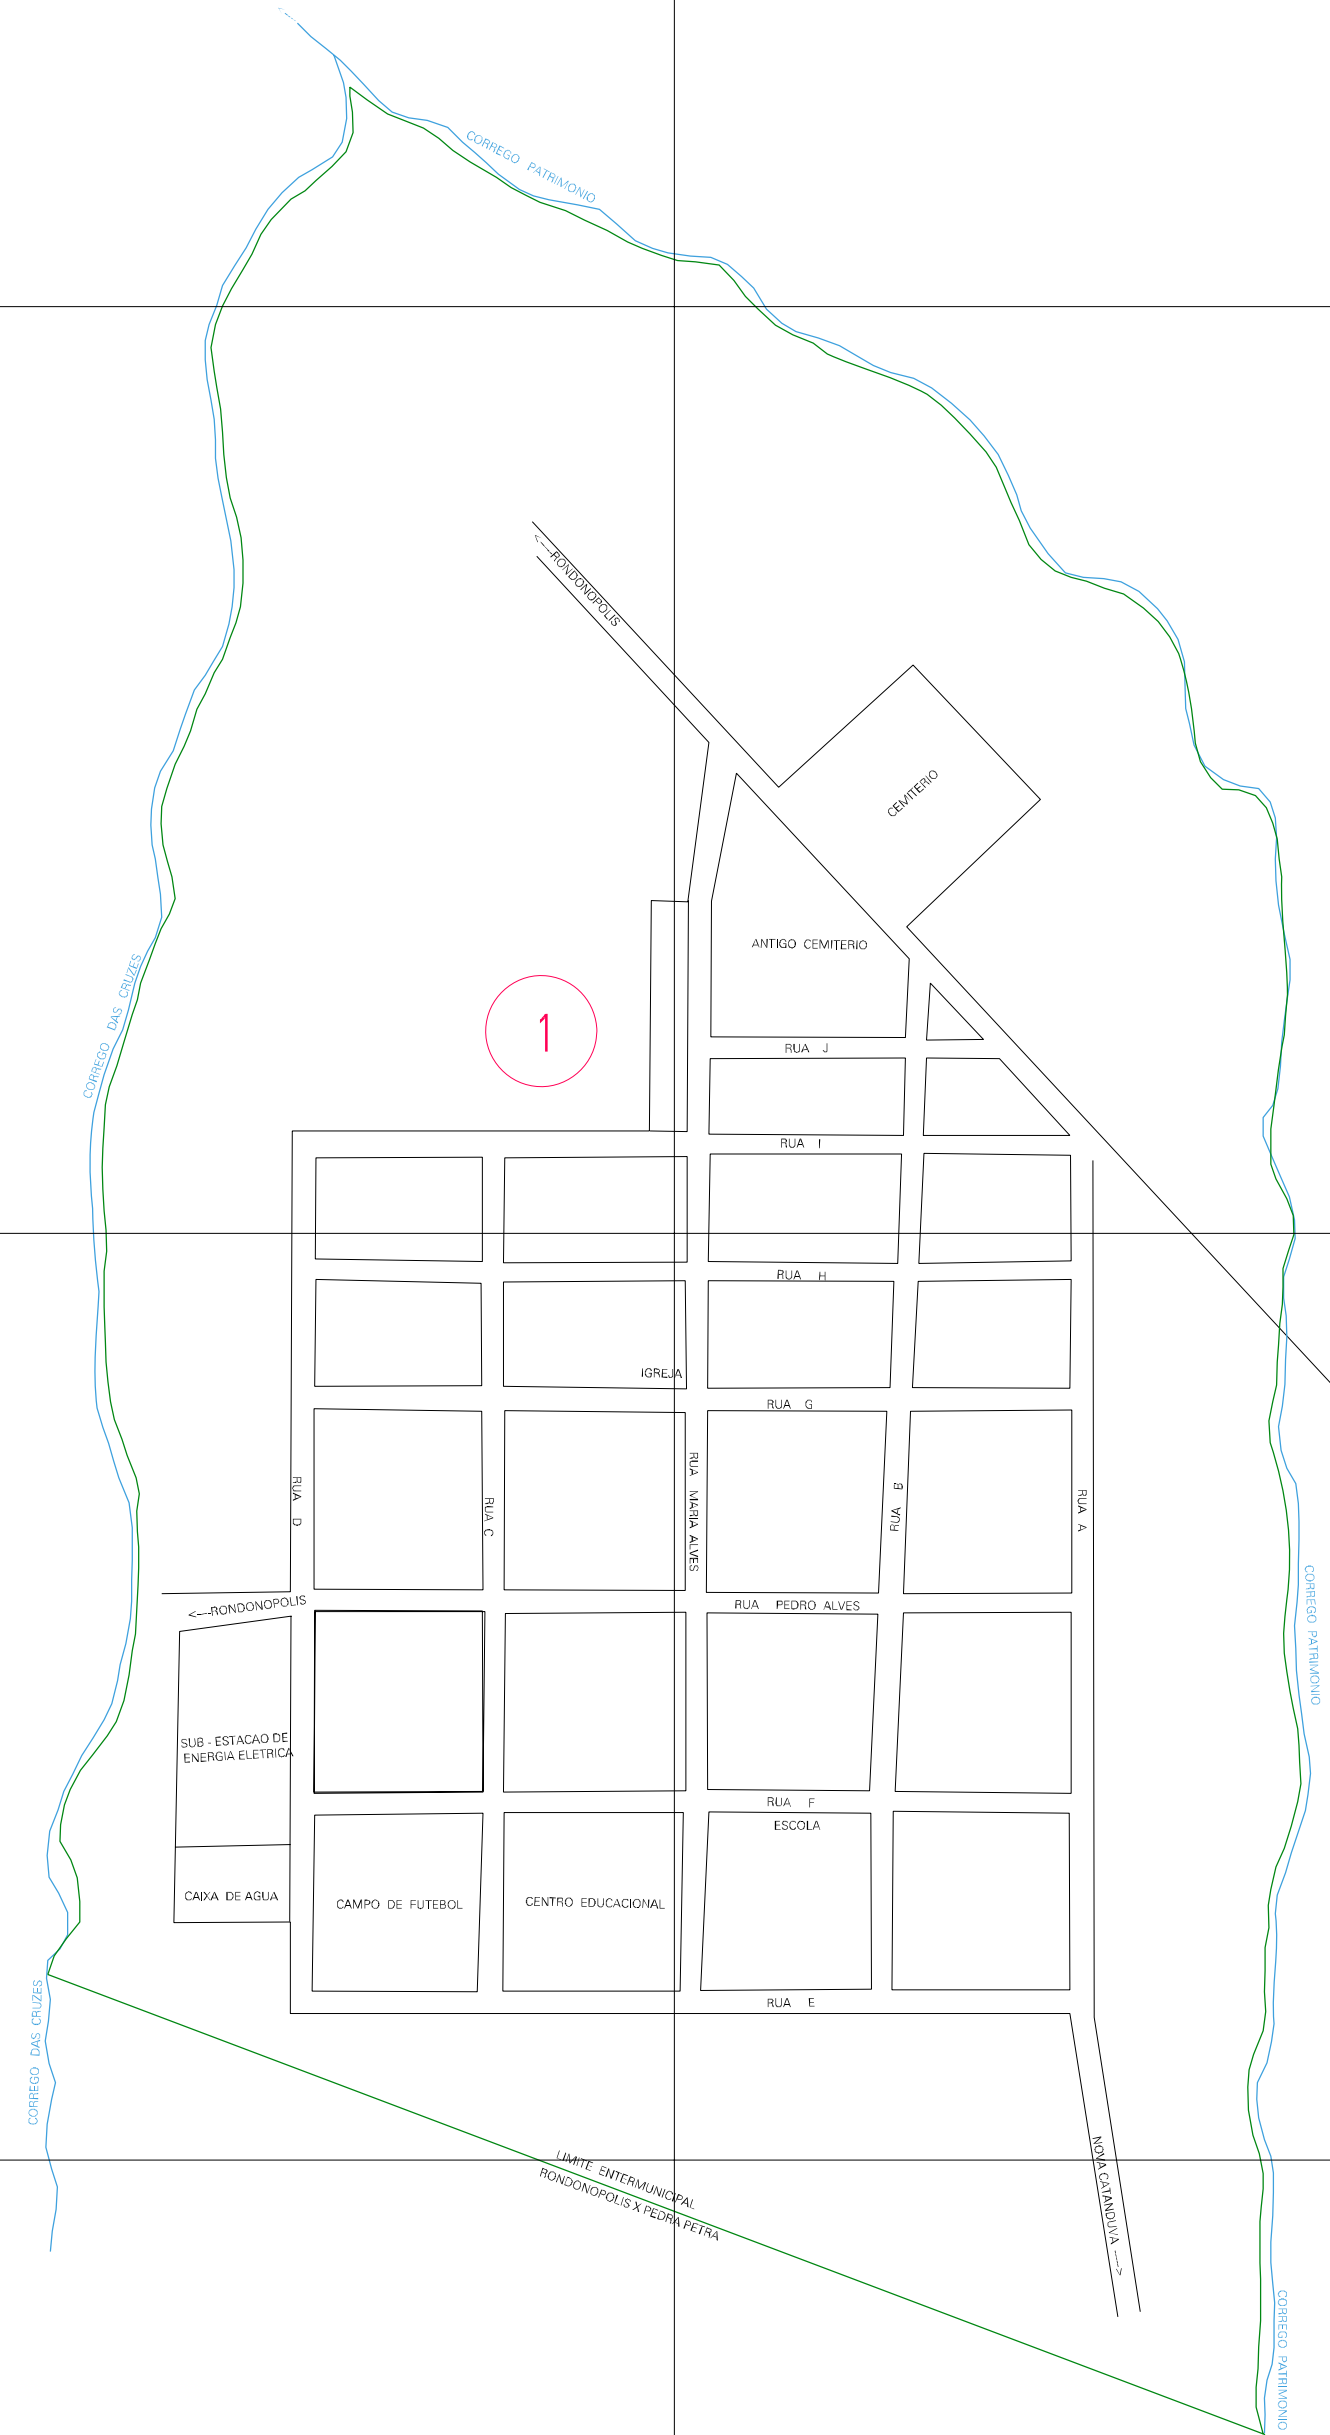

(780.3, 8163.63)

(782.3, 8163.63)

(780.3, 8162.63)

(782.3, 8162.63)

ESTADO DO MATO GROSSO

Município: 51.07602

RONDONÓPOLIS

Folha : 01 - 01

LEGENDA

- LIMITES
  - Município ou Perímetro Urbano
  - Distrito
  - Subdistrito, RA, Zona ou similar
  - Bairro ou similar
  - Setor Censitário

- CODIGOS
  - 22306.05 Distrito (cod. do município + cod. do distrito)
  - 05.08 Subdistrito (cod. do distrito + cod. do subdistrito)
  - 003 Bairro (cod. do bairro no município)
  - 25 Setor (número do setor no distrito ou subdistrito)

Articulação de Folhas

MAPA URBANO DIGITAL
FOLHA A1