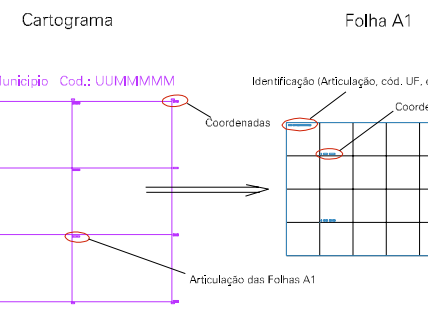

Articulação de Folhas

MAPA URBANO DIGITAL
FOLHA A1