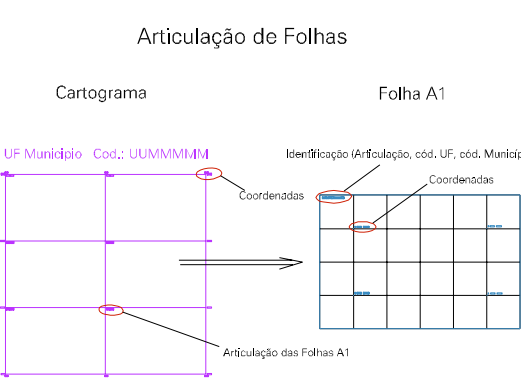

ESTADO DO MATO GROSSO  
 Município: 51.07701  
 ROSÁRIO OESTE  
 Folha : 02 - 01  
 Arquivo: 5107701.dgn  
 Limites(km): (559.457, 8358.517) - (563.457, 8361.517)

**LEGENDA**

**LIMITES**

- Município ou Perímetro Urbano
- Distrito
- Subdistrito, RA, Zona ou similar
- Bairro ou similar
- Setor Censitário

**CODIGOS**

- 22306.05 Distrito (cod. do município + cod. do distrito)
- 05.06 Subdistrito (cod. do distrito + cod. do subdistrito)
- 003 Bairro (cod. do bairro no município)
- 25 Setor (número do setor no distrito ou subdistrito)