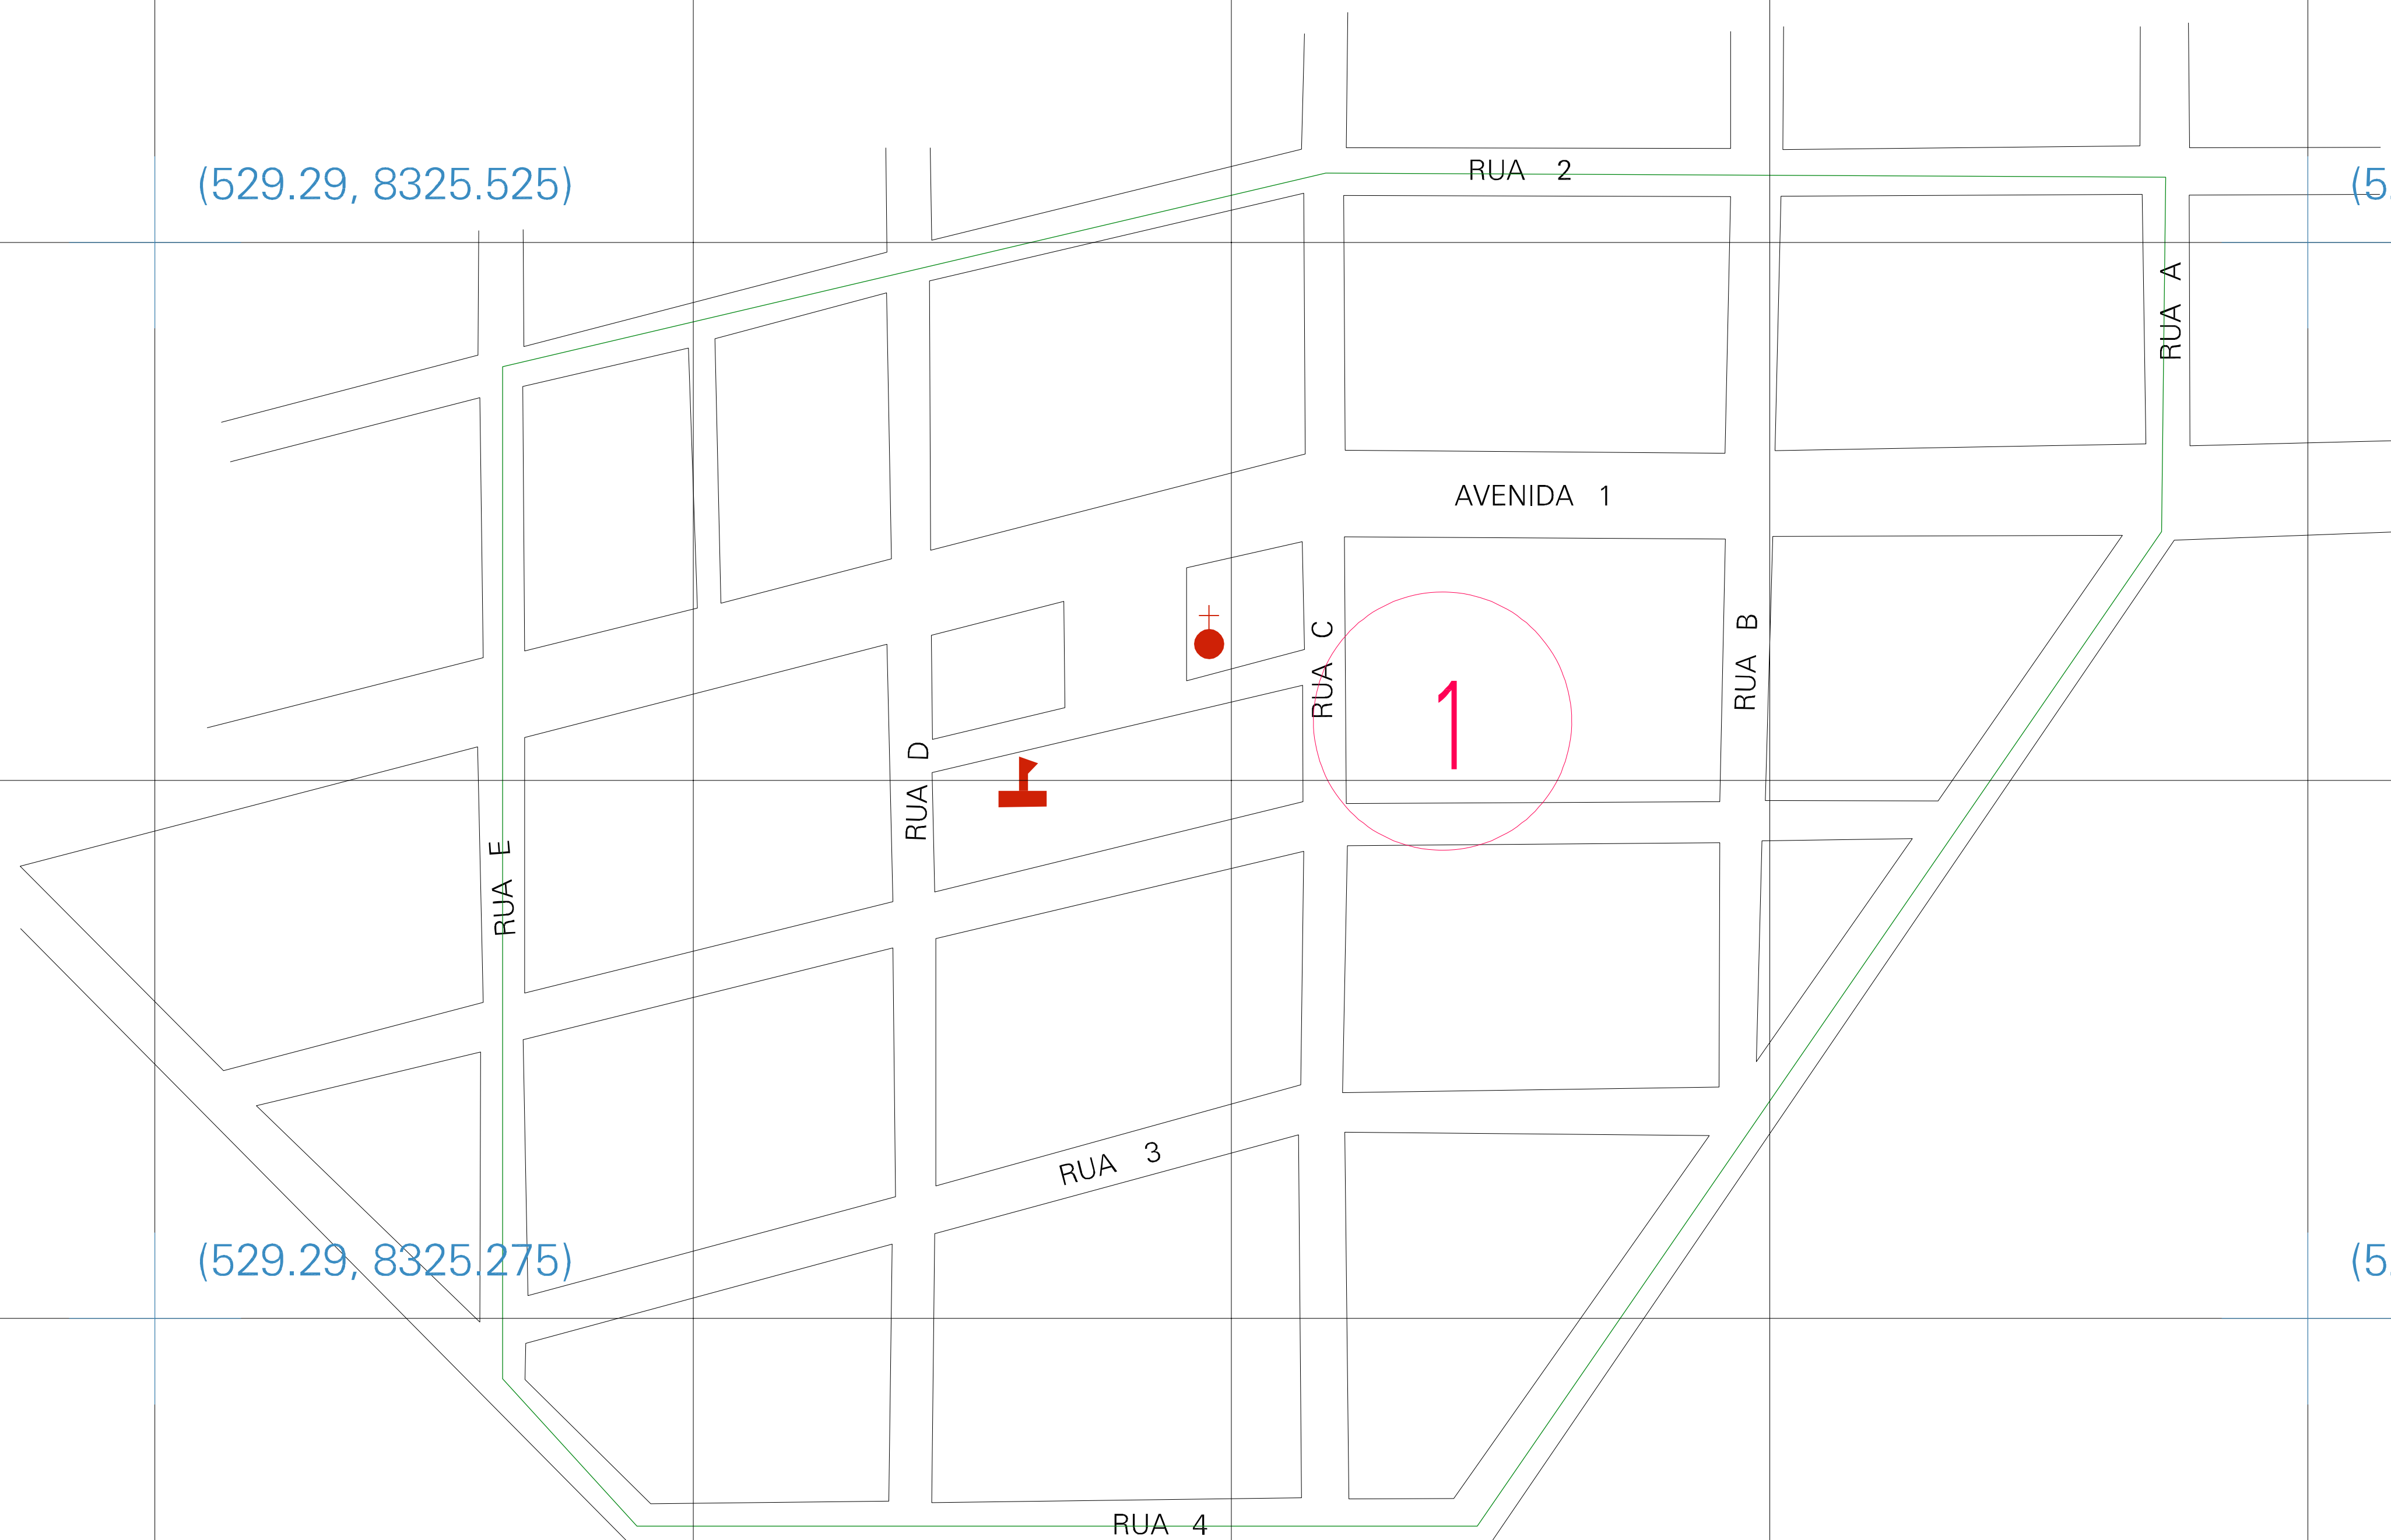

(529.29, 8325.525)

(529.79, 8325.525)

(529.29, 8325.275)

(529.79, 8325.275)

ESTADO DO MATO GROSSO  
 Município: 51.07701  
 ROSÁRIO OESTE  
 Folha : 01 - 01

Arquivo: 510770115.dgn  
 Limite(km): (529.165, 8325.15) - (529.915, 8325.65)

LEGENDA

- LIMITES**
- Município ou Perímetro Urbano
  - Distrito
  - Subdistrito, RA, Zona ou similar
  - Bairro ou similar
  - Setor Consistário
- CODIGOS**
- 22306.05 Distrito (cod. do município + cod. do distrito)
  - 05.05 Subdistrito (cod. do distrito + cod. do subdistrito)
  - 003 Bairro (cod. do bairro no município)
  - 25 Setor (número do setor no distrito ou subdistrito)

MAPA URBANO DIGITAL  
 FOLHA A1