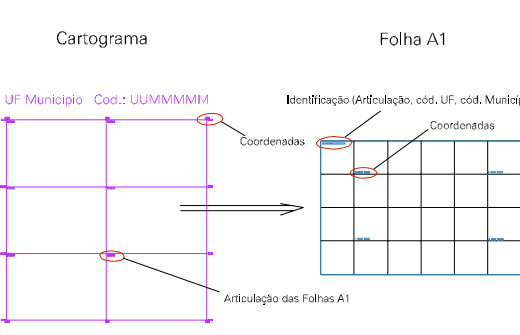

Articulação de Folhas

MAPA URBANO DIGITAL
FOLHA A1