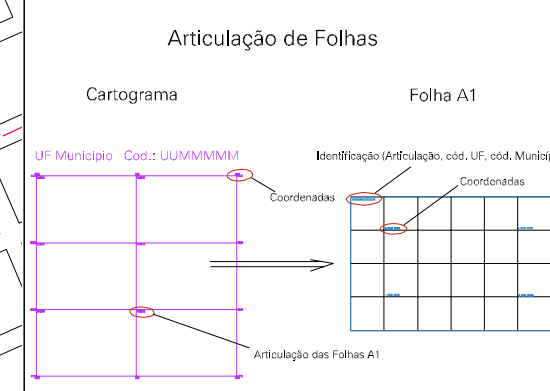

1743.88470

1743.88470

1743.88270

1743.88270

ESTADO DO MATO GROSSO

Município: 51.07792

SANTO ANTÔNIO DO LESTE

Folha : 01 - 01

Arquivo: 5107792.dgn

Limites(km): ( 213.2, 8361.71) - ( 219.2, 8365.71)

- LEGENDA**
- LIMITES**
-  Município ou Perímetro Urbano
  -  Distrito
  -  Subdistrito, RA, Zona ou similar
  -  Bairro ou similar
  -  Setor Censitário
- CODIGOS**
-  22306.06 Distrito (cod. do município + cod. do distrito)
  -  05.06 Subdistrito (cod. do distrito + cod. do subdistrito)
  -  003 Bairro (cod. do bairro no município)
  -  25 Setor (número do setor no distrito ou subdistrito)

MAPA URBANO DIGITAL

FOLHA A1