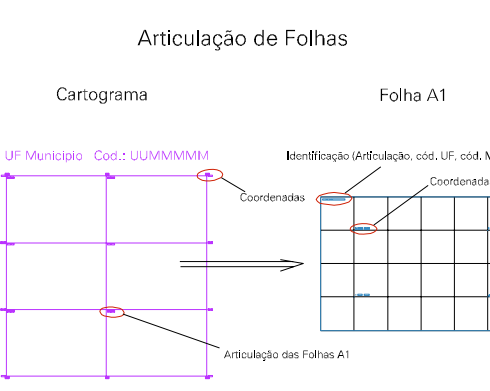

ESTADO DO MATO GROSSO
 Município: 51.07792
 SANTO ANTÔNIO DO LESTE

Folha : 01 - 02

Arquivo: 5107792.dgn
 Limites(km): (219.2, 8361.71) - (225.2, 8365.71)

LEGENDA

- LIMITES**
- Município ou Perímetro Urbano
 - Distrito
 - Subdistrito, RA, Zona ou similar
 - Bairro ou similar
 - Setor Censitário
- CODIGOS**
- 22306.06 Distrito (cod. do município + cod. do distrito)
 - 05.06 Subdistrito (cod. do distrito + cod. do subdistrito)
 - 003 Bairro (cod. do bairro no município)
 - 25 Setor (número do setor no distrito ou subdistrito)

MAPA URBANO DIGITAL
 FOLHA A1