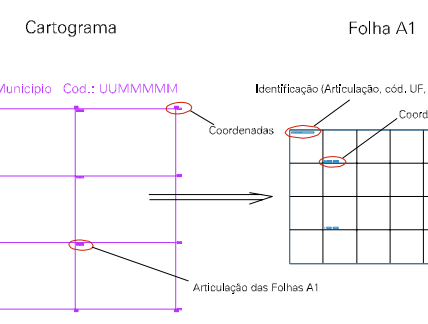

1743.89670

1743.89670

1743.89670

1743.89670

ESTADO DO MATO GROSSO
 Município: 51.07792
 SANTO ANTÔNIO DO LESTE
 Folha : 02 - 01

Arquivo: 5107792.dgn
 Limites(km): (213.2, 8367.71) - (219.2, 8361.71)

LEGENDA

LIMITES

-  Município ou Perímetro Urbano
-  Distrito
-  Subdistrito, RA, Zona ou similar
-  Bairro ou similar
-  Setor Censitário

CODIGOS

-  22306.06 Distrito (cod. do município + cod. do distrito)
-  05.06 Subdistrito (cod. do distrito + cod. do subdistrito)
-  003 Bairro (cod. do bairro no município)
-  25 Setor (número do setor no distrito ou subdistrito)

Articulação de Folhas

MAPA URBANO DIGITAL
 FOLHA A1