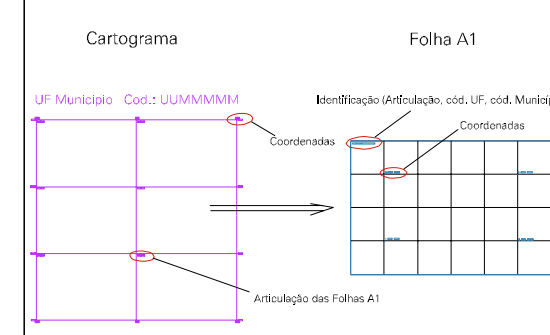

300.171, 8818.132

300.171, 8818.132

300.171, 8818.132

300.171, 8818.132

ESTADO DO MATO GROSSO

Município: 51.07354  
SÃO JOSÉ DO XINGU

Folha : 01 - 01

Arquivo: 5107354.dgn  
Limites(km): (300.171, 8813.132) - (306.171, 8817.132)

LEGENDA

LIMITES

-  Município ou Perímetro Urbano
-  Distrito
-  Subdistrito, RA, Zona ou similar
-  Bairro ou similar
-  Setor Censitário

CODIGOS

-  22306.06 Distrito (cod. do município + cod. do distrito)
-  05.06 Subdistrito (cod. do distrito + cod. do subdistrito)
-  003 Bairro (cod. do bairro no município)
-  25 Setor (número do setor no distrito ou subdistrito)

Articulação de Folhas

MAPA URBANO DIGITAL  
FOLHA A1

CENSO AGROPECUÁRIO 2006  
CONTAGEM DA POPULAÇÃO 2007  
Data de Impressão: 28.09.07