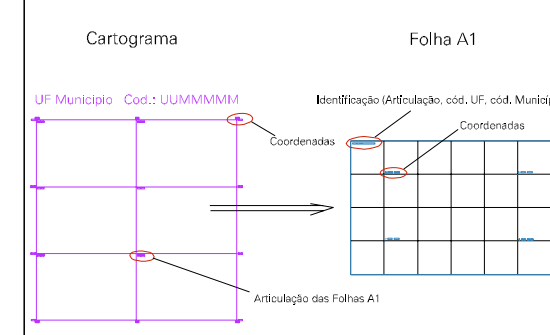

5107.171, 8818.132

5107.171, 8818.132

5107.171, 8818.132

5107.171, 8818.132

ESTADO DO MATO GROSSO

Município: 51.07354
SÃO JOSÉ DO XINGU

Folha : 01 - 02

Arquivo: 5107354.dgn
Limites(km): (306.171, 8813.132) - (312.171, 8817.132)

LEGENDA

LIMITES

-  Município ou Perímetro Urbano
-  Distrito
-  Subdistrito, RA, Zona ou similar
-  Bairro ou similar
-  Setor Censitário

CODIGOS

-  22306.06 Distrito (cod. do município + cod. do distrito)
-  05.06 Subdistrito (cod. do distrito + cod. do subdistrito)
-  003 Bairro (cod. do bairro no município)
-  25 Setor (número do setor no distrito ou subdistrito)

Articulação de Folhas

MAPA URBANO DIGITAL
FOLHA A1